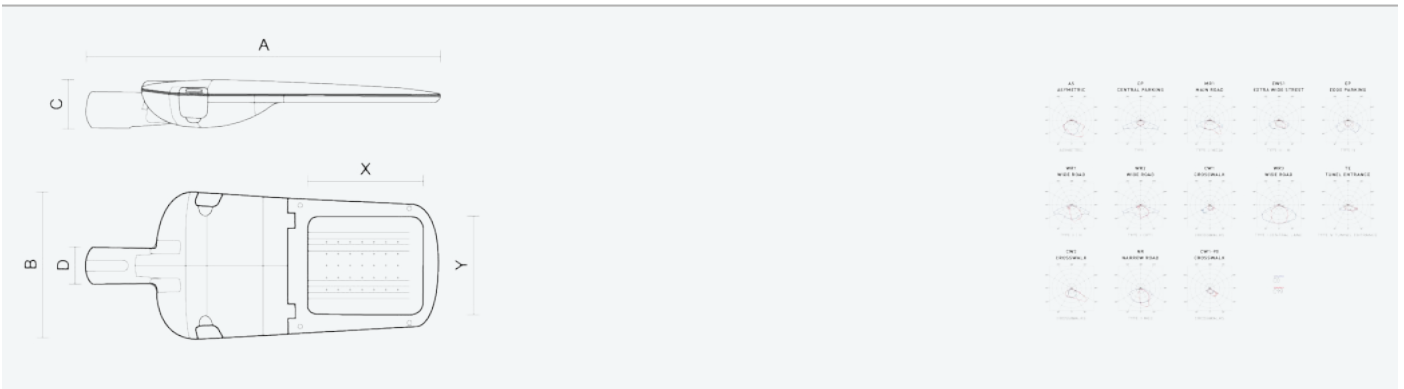

- Stupeň ochrany: IP66
- Okolní teplota: -25–45 °C
- Pevnost v nárazu: IK10
- Životnost: 100000 hodin
- Účinnost svítidla: 153 lm/W
- Index podání barev CRI: 70-79, 3000–3000 K
- Tolerance chromatičnosti (MacAdam): SDCM4
- Kabelové vývodky: šroubovací PG9
- Třída ochrany: I
- Účinník: 0,91
- Třída energetické účinnosti světelného zdroje: D

- Základna: slitina hliníku šedé barvy (RAL 7021)
- Difuzor: tepelně tvrzené bezpečnostní sklo
- Připojení: šroubová třípólová s odpojovačem pro průřez vodičů max. 4 mm²
- Svítidlo odolávající prachu, vlhkosti a tryskající vodě vhodné pro komunikace, obytné zony, parkovací plochy a prostranství
- Svítidlo vhodné pro osvětlení venkovních sportovišť s certifikací BALL-PROFF podle DIN 18032-3
- Katalogově široká varianta volitelného optického systému svítidla pro různé aplikace
- Elektronický driver ON/OFF (AC, DC na vyžádání)

Kód	Typ	Ta Max.: [°C]	Světelný tok LED zdrojů [lm]	Světelný tok svítidla: [lm]	Spotřeba svítidla: [W]	Účinnost svítidla: [lm/W]	Hmotnost netto: [kg]	A [mm]	B [mm]	C [mm]
104579	EVELUX L 96/310/730 CW1	45	16140	13880	90,6	153	10	870	345	127

Uvedené hodnoty spotřeby a světelného toku jsou dle platných standardů v toleranci ± 7,5 %

VLASTNOSTI

CERTIFIKACE

KE STAŽENÍ

LDT DATA

104579

EVELUX L 96/310/730 CW1

8596328045790