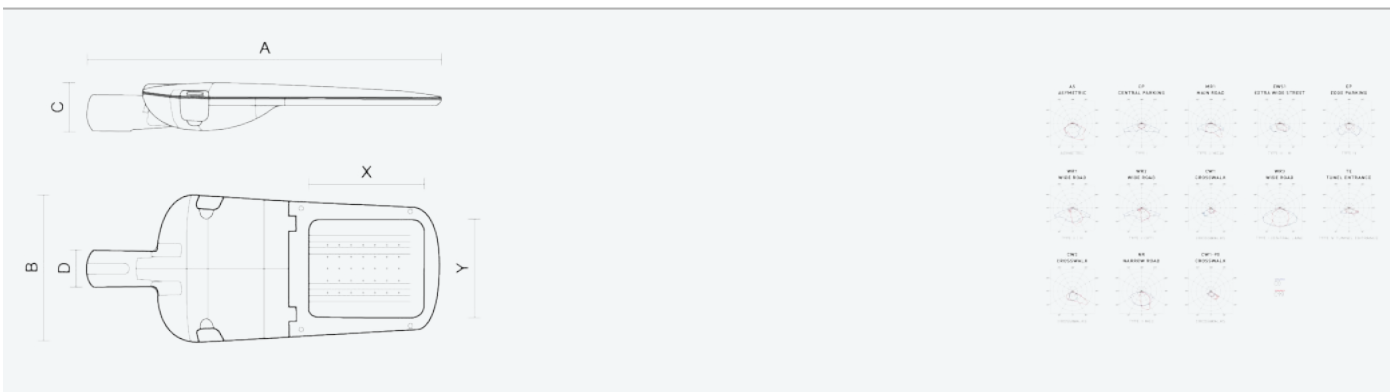

- Stupeň ochrany: IP66
- Okolní teplota: -25–45 °C
- Pevnost v nárazu: IK10
- Životnost: 100000 hodin
- Účinnost svítidla: 148 lm/W
- Index podání barev CRI: 70-79, 3000–3000 K
- Tolerance chromatičnosti (MacAdam): SDCM4
- Kabelové vývodky: šroubovací PG9
- Třída ochrany: I
- Účinník: 0,97
- Třída energetické účinnosti světelného zdroje: D

- Základna: slitina hliníku šedé barvy (RAL 7021)
- Difuzor: tepelně tvrzené bezpečnostní sklo
- Připojení: šroubová třípólová s odpojovačem pro průřez vodičů max. 4 mm²
- Svítidlo odolávající prachu, vlhkosti a tryskající vodě vhodné pro komunikace, obytné zony, parkovací plochy a prostranství
- Svítidlo vhodné pro osvětlení venkovních sportovišť s certifikací BALL-PROFF podle DIN 18032-3
- Katalogově široká varianta volitelného optického systému svítidla pro různé aplikace
- Elektronický driver ON/OFF (AC, DC na vyžádání)

Kód	Typ	Ta Max.: [°C]	Světelný tok LED zdrojů [lm]	Světelný tok svítidla: [lm]	Spotřeba svítidla: [W]	Účinnost svítidla: [lm/W]	Hmotnost netto: [kg]	A [mm]	B [mm]	C [mm]
104771	EVELUX M 48/600/730 CW1	45	15210	13080	88,1	148	7,2	720	310	100