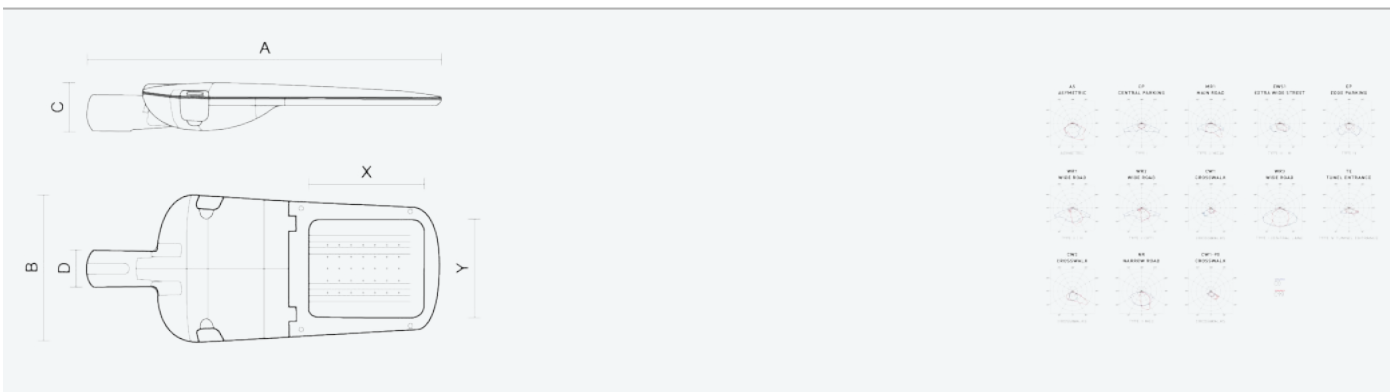

- Stupeň ochrany: IP66
- Okolní teplota: -25–45 °C
- Pevnost v nárazu: IK10
- Životnost: 100000 hodin
- Účinnost svítidla: 153 lm/W
- Index podání barev CRI: 70-79, 3000–3000 K
- Tolerance chromatičnosti (MacAdam): SDCM4
- Kabelové vývodky: šroubovací PG9
- Třída ochrany: I
- Účinník: 0,95
- Třída energetické účinnosti světelného zdroje: D

- Základna: slitina hliníku šedé barvy (RAL 7021)
- Difuzor: tepelně tvrzené bezpečnostní sklo
- Připojení: šroubová třípólová s odpojovačem pro průřez vodičů max. 4 mm²
- Svítidlo odolávající prachu, vlhkosti a tryskající vodě vhodné pro komunikace, obytné zony, parkovací plochy a prostranství
- Svítidlo vhodné pro osvětlení venkovních sportovišť s certifikací BALL-PROFF podle DIN 18032-3
- Katalogově široká varianta volitelného optického systému svítidla pro různé aplikace
- Elektronický driver ON/OFF (AC, DC na vyžádání)

Kód	Typ	Ta Max.: [°C]	Světelný tok LED zdrojů [lm]	Světelný tok svítidla: [lm]	Spotřeba svítidla: [W]	Účinnost svítidla: [lm/W]	Hmotnost netto: [kg]	A [mm]	B [mm]	C [mm]
104739	EVELUX M 48/450/730 CW1	45	11580	9960	65,3	153	7,2	720	310	100