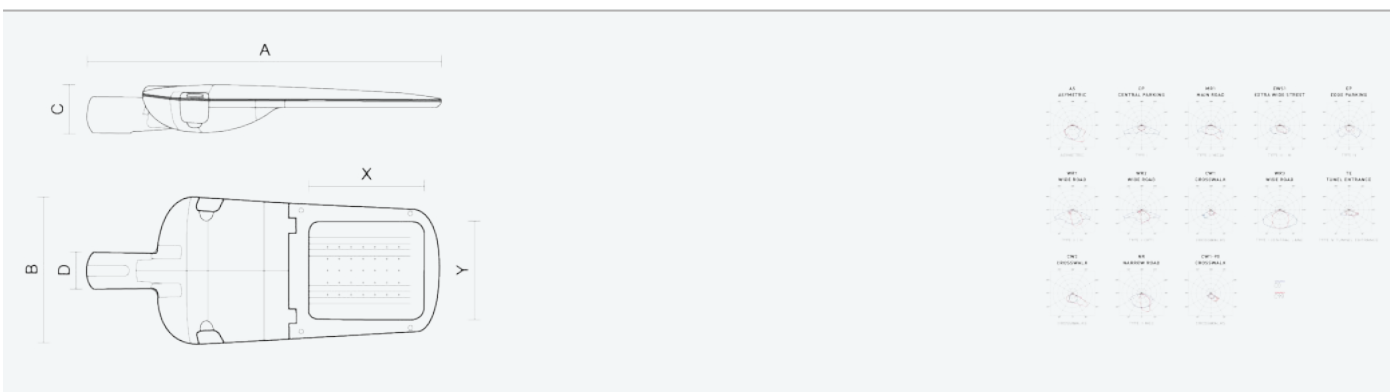

- Stupeň ochrany: IP66
- Okolní teplota: -25–45 °C
- Pevnost v nárazu: IK10
- Životnost: 100000 hodin
- Účinnost svítidla: 148 lm/W
- Index podání barev CRI: 70-79, 3000–3000 K
- Tolerance chromatičnosti (MacAdam): SDCM4
- Kabelové vývodky: šroubovací PG9
- Třída ochrany: I
- Účinník: 0,92
- Třída energetické účinnosti světelného zdroje: D

- Základna: slitina hliníku šedé barvy (RAL 7021)
- Difuzor: tepelně tvrzené bezpečnostní sklo
- Připojení: šroubová třípólová s odpojovačem pro průřez vodičů max. 4 mm²
- Svítidlo odolávající prachu, vlhkosti a tryskající vodě vhodné pro komunikace, obytné zony, parkovací plochy a prostranství
- Svítidlo vhodné pro osvětlení venkovních sportovišť s certifikací BALL-PROFF podle DIN 18032-3
- Katalogově široká varianta volitelného optického systému svítidla pro různé aplikace
- Elektronický driver ON/OFF (AC, DC na vyžádání)

Kód	Typ	Ta Max.: [°C]	Světelný tok LED zdrojů [lm]	Světelný tok svítidla: [lm]	Spotřeba svítidla: [W]	Účinnost svítidla: [lm/W]	Hmotnost netto: [kg]	A [mm]	B [mm]	C [mm]
104675	EVELUX M 32/310/730 CW1	45	5420	4660	31,4	148	7,2	720	310	100