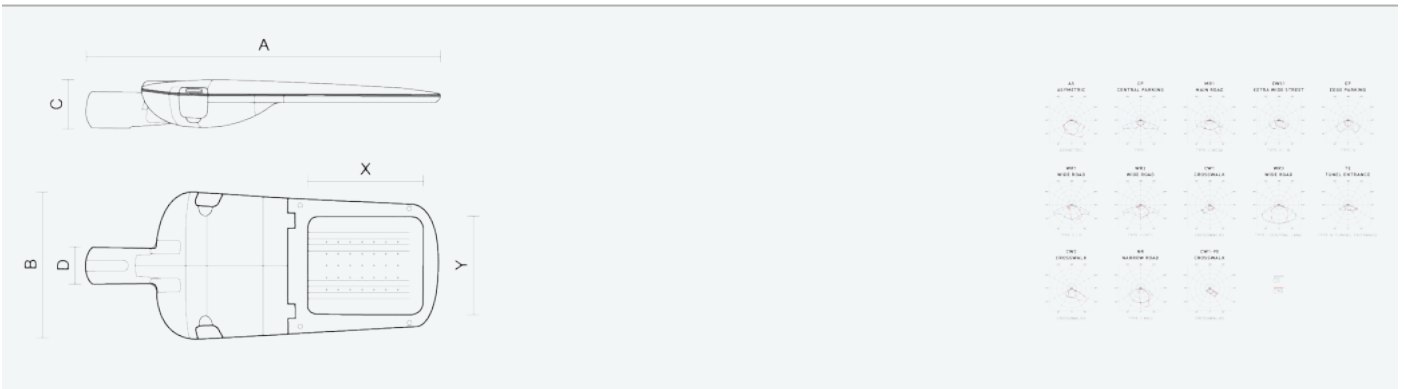

- Stupeň ochrany: IP66
- Okolní teplota: -25–45 °C
- Pevnost v nárazu: IK10
- Životnost: 100000 hodin
- Účinnost svítidla: 144 lm/W
- Index podání barev CRI: 70-79, 3000–3000 K
- Tolerance chromatičnosti (MacAdam): SDCM4
- Kabelové vývodky: šroubovací PG9
- Třída ochrany: I
- Účinník: 0,95
- Třída energetické účinnosti světelného zdroje: D

- Základna: slitina hliníku šedé barvy (RAL 7021)
- Difuzor: tepelně tvrzené bezpečnostní sklo
- Připojení: šroubová třípólová s odpojovačem pro průřez vodičů max. 4 mm²
- Svítidlo odolávající prachu, vlhkosti a tryskající vodě vhodné pro komunikace, obytné zony, parkovací plochy a prostranství
- Svítidlo vhodné pro osvětlení venkovních sportovišť s certifikací BALL-PROFF podle DIN 18032-3
- Katalogově široká varianta volitelného optického systému svítidla pro různé aplikace
- Elektronický driver ON/OFF (AC, DC na vyžádání)

Kód	Typ	Ta Max.: [°C]	Světelný tok LED zdrojů [lm]	Světelný tok svítidla: [lm]	Spotřeba svítidla: [W]	Účinnost svítidla: [lm/W]	Hmotnost netto: [kg]	A [mm]	B [mm]	C [mm]
104899	EVELUX S 24/600/730 CW1	45	7610	6540	45,3	144	5	630	265	95

Uvedené hodnoty spotřeby a světelného toku jsou dle platných standardů v toleranci ± 7,5 %

VLASTNOSTI

CERTIFIKACE

KE STAŽENÍ

LDT DATA

104899

EVELUX S 24/600/730 CW1

8596328048999