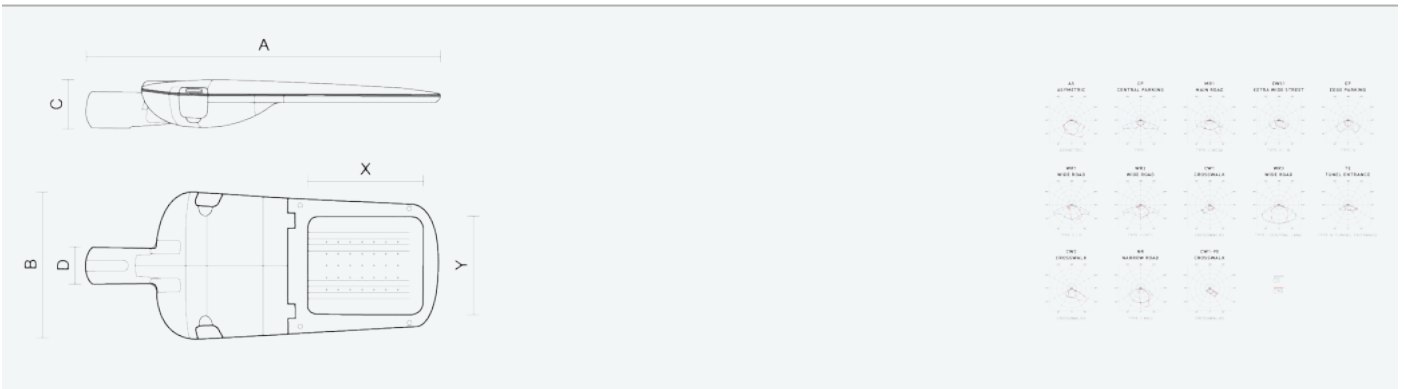

- Stupeň ochrany: IP66
- Okolní teplota: -25–45 °C
- Pevnost v nárazu: IK10
- Životnost: 100000 hodin
- Účinnost svítidla: 147 lm/W
- Index podání barev CRI: 70-79, 3000–3000 K
- Tolerance chromatičnosti (MacAdam): SDCM4
- Kabelové vývodky: šroubovací PG9
- Třída ochrany: I
- Účinník: 0,92
- Třída energetické účinnosti světelného zdroje: D

- Základna: slitina hliníku šedé barvy (RAL 7021)
- Difuzor: tepelně tvrzené bezpečnostní sklo
- Připojení: šroubová třípólová s odpojovačem pro průřez vodičů max. 4 mm²
- Svítidlo odolávající prachu, vlhkosti a tryskající vodě vhodné pro komunikace, obytné zony, parkovací plochy a prostranství
- Svítidlo vhodné pro osvětlení venkovních sportovišť s certifikací BALL-PROFF podle DIN 18032-3
- Katalogově široká varianta volitelného optického systému svítidla pro různé aplikace
- Elektronický driver ON/OFF (AC, DC na vyžádání)

Kód	Typ	Ta Max.: [°C]	Světelný tok LED zdrojů [lm]	Světelný tok svítidla: [lm]	Spotřeba svítidla: [W]	Účinnost svítidla: [lm/W]	Hmotnost netto: [kg]	A [mm]	B [mm]	C [mm]
104867	EVELUX S 24/450/730 CW1	45	5780	4970	33,9	147	5	630	265	95