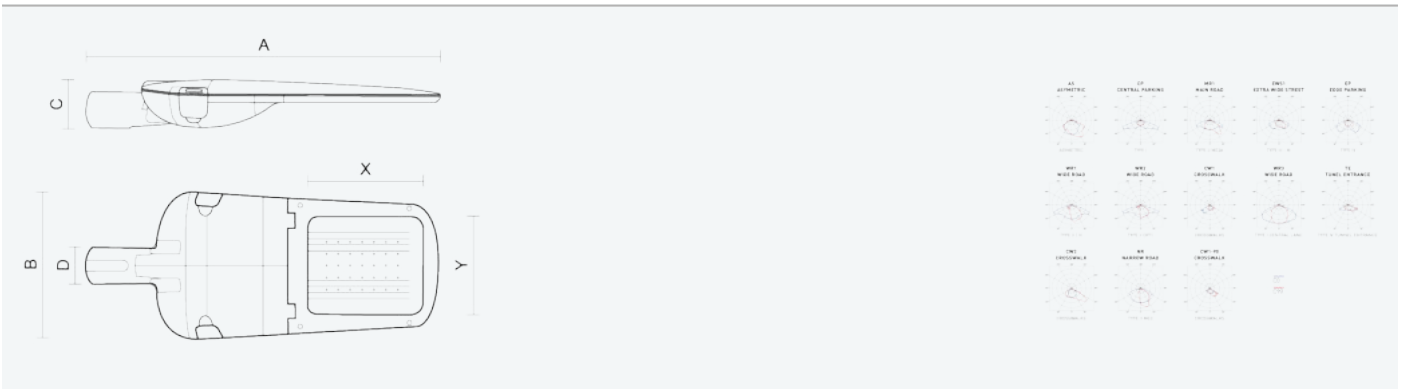

- Stupeň ochrany: IP66
- Okolní teplota: -25–45 °C
- Pevnost v nárazu: IK10
- Životnost: 100000 hodin
- Účinnost svítidla: 144 lm/W
- Index podání barev CRI: 70-79, 3000–3000 K
- Tolerance chromatičnosti (MacAdam): SDCM4
- Kabelové vývodky: šroubovací PG9
- Třída ochrany: I
- Účinník: 0,9
- Třída energetické účinnosti světelného zdroje: D

- Základna: slitina hliníku šedé barvy (RAL 7021)
- Difuzor: tepelně tvrzené bezpečnostní sklo
- Připojení: šroubová třípólová s odpojovačem pro průřez vodičů max. 4 mm<sup>2</sup>
- Svítidlo odolávající prachu, vlhkosti a tryskající vodě vhodné pro komunikace, obytné zony, parkovací plochy a prostranství
- Svítidlo vhodné pro osvětlení venkovních sportovišť s certifikací BALL-PROFF podle DIN 18032-3
- Katalogově široká varianta volitelného optického systému svítidla pro různé aplikace
- Elektronický driver ON/OFF (AC, DC na vyžádání)

Kód	Typ	Ta Max.: [°C]	Světelný tok LED zdrojů [lm]	Světelný tok svítidla: [lm]	Spotřeba svítidla: [W]	Účinnost svítidla: [lm/W]	Hmotnost netto: [kg]	A [mm]	B [mm]	C [mm]
104835	EVELUX S 24/310/730 CW1	45	4010	3450	23,9	144	5	630	265	95