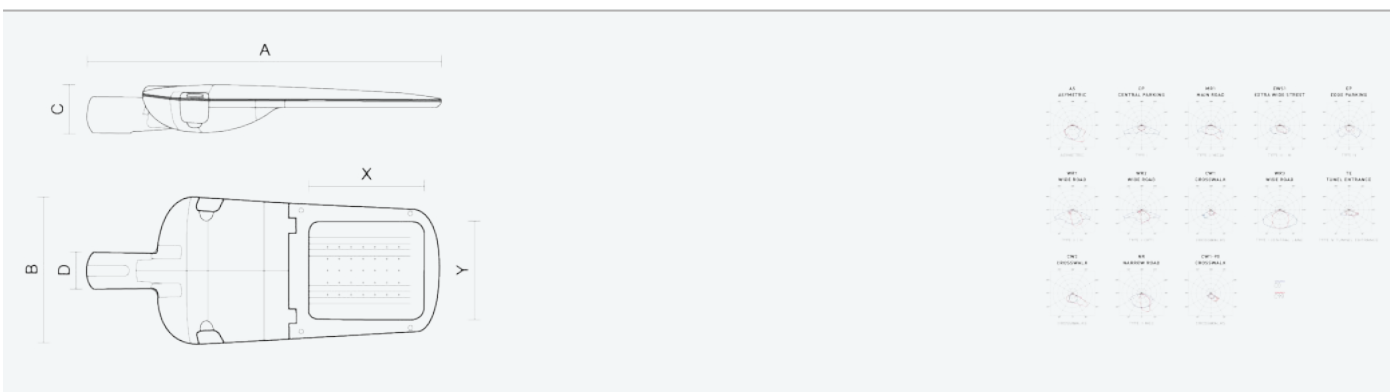

- Stupeň ochrany: IP66
- Okolní teplota: -25–45 °C
- Pevnost v nárazu: IK10
- Životnost: 100000 hodin
- Účinnost svítidla: 145 lm/W
- Index podání barev CRI: 70-79, 3000–3000 K
- Tolerance chromatičnosti (MacAdam): SDCM4
- Kabelové vývodky: šroubovací PG9
- Třída ochrany: I
- Účinník: 0,92
- Třída energetické účinnosti světelného zdroje: D

- Základna: slitina hliníku šedé barvy (RAL 7021)
- Difuzor: tepelně tvrzené bezpečnostní sklo
- Připojení: šroubová třípólová s odpojovačem pro průřez vodičů max. 4 mm<sup>2</sup>
- Svítidlo odolávající prachu, vlhkosti a tryskající vodě vhodné pro komunikace, obytné zony, parkovací plochy a prostranství
- Svítidlo vhodné pro osvětlení venkovních sportovišť s certifikací BALL-PROFF podle DIN 18032-3
- Katalogově široká varianta volitelného optického systému svítidla pro různé aplikace
- Elektronický driver ON/OFF (AC, DC na vyžádání)

Kód	Typ	Ta Max.: [°C]	Světelný tok LED zdrojů [lm]	Světelný tok svítidla: [lm]	Spotřeba svítidla: [W]	Účinnost svítidla: [lm/W]	Hmotnost netto: [kg]	A [mm]	B [mm]	C [mm]
104803	EVELUX S 16/310/730 CW1	45	2740	2360	16,3	145	5	630	265	95