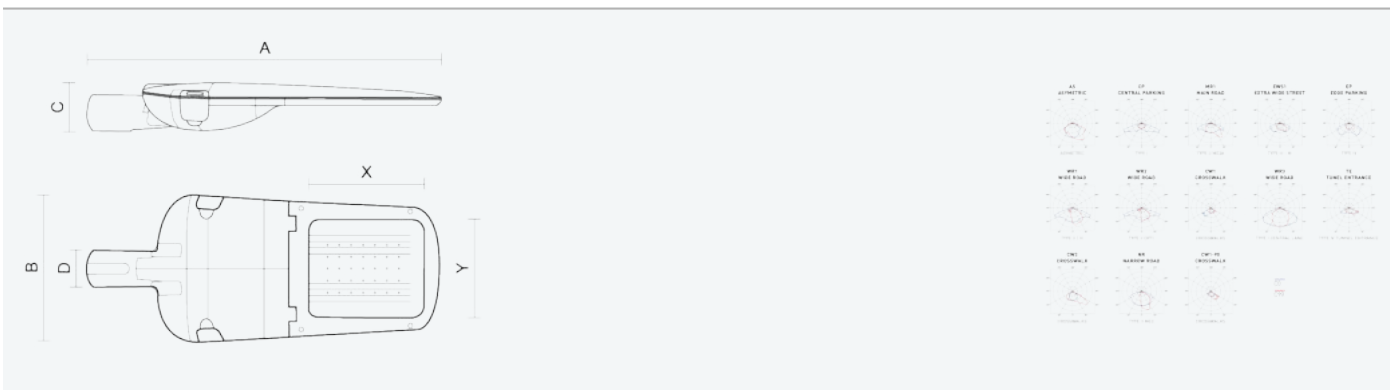

- Stupeň ochrany: IP66
- Okolní teplota: -25–45 °C
- Pevnost v nárazu: IK10
- Životnost: 100000 hodin
- Účinnost svítidla: 144 lm/W
- Index podání barev CRI: 70-79, 3000–3000 K
- Tolerance chromatičnosti (MacAdam): SDCM4
- Kabelové vývodky: šroubovací PG9
- Třída ochrany: I
- Účinník: 0,92
- Třída energetické účinnosti světelného zdroje: D

- Základna: slitina hliníku šedé barvy (RAL 7021)
- Difuzor: tepelně tvrzené bezpečnostní sklo
- Připojení: šroubová třípólová s odpojovačem pro průřez vodičů max. 4 mm²
- Svítidlo odolávající prachu, vlhkosti a tryskající vodě vhodné pro komunikace, obytné zony, parkovací plochy a prostranství
- Svítidlo vhodné pro osvětlení venkovních sportovišť s certifikací BALL-PROFF podle DIN 18032-3
- Katalogově široká varianta volitelného optického systému svítidla pro různé aplikace
- Elektronický driver ON/OFF (AC, DC na vyžádání)

Kód	Typ	Ta Max.: [°C]	Světelný tok LED zdrojů [lm]	Světelný tok svítidla: [lm]	Spotřeba svítidla: [W]	Účinnost svítidla: [lm/W]	Hmotnost netto: [kg]	A [mm]	B [mm]	C [mm]
104931	EVELUX XS 16/310/730 CW1	45	2720	2340	16,3	144	3,5	570	230	95