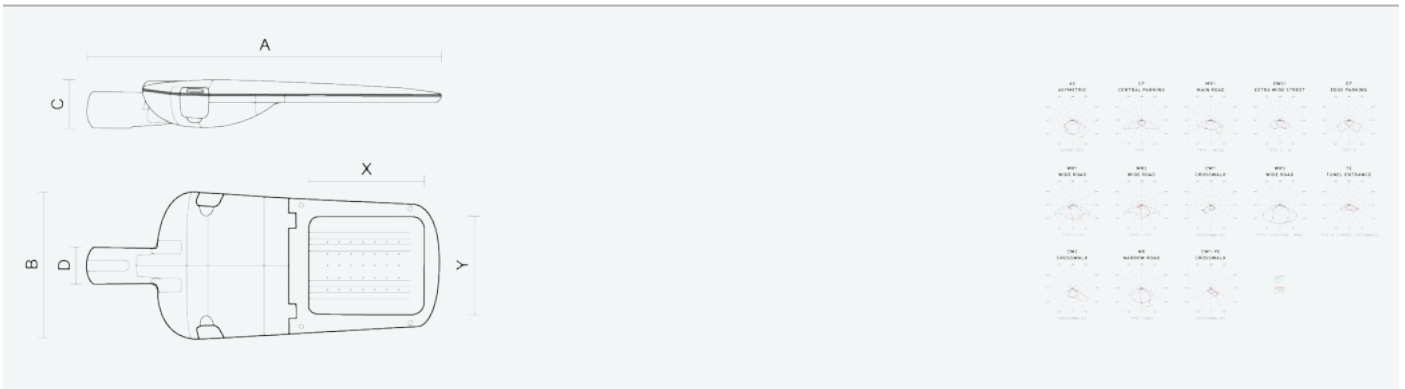

- Stupeň ochrany: IP66
- Okolní teplota: -25–45 °C
- Pevnost v nárazu: IK10
- Životnost: 100000 hodin
- Účinnost svítidla: 144 lm/W
- Index podání barev CRI: 70-79, 3000–3000 K
- Tolerance chromatičnosti (MacAdam): SDCM4
- Kabelové vývodky: šroubovací PG9
- Třída ochrany: I
- Účinník: 0,95
- Třída energetické účinnosti světelného zdroje: D

- Základna: slitina hliníku šedé barvy (RAL 7021)
- Difuzor: tepelně tvrzené bezpečnostní sklo
- Připojení: šroubová třípólová s odpojovačem pro průřez vodičů max. 4 mm²
- Svítidlo odolávající prachu, vlhkosti a tryskající vodě vhodné pro komunikace, obytné zony, parkovací plochy a prostranství
- Svítidlo vhodné pro osvětlení venkovních sportovišť s certifikací BALL-PROFF podle DIN 18032-3
- Katalogově široká varianta volitelného optického systému svítidla pro různé aplikace
- Elektronický driver ON/OFF (AC, DC na vyžádání)

Kód	Typ	Ta Max.: [°C]	Světelný tok LED zdrojů [lm]	Světelný tok svítidla: [lm]	Spotřeba svítidla: [W]	Účinnost svítidla: [lm/W]	Hmotnost netto: [kg]	A [mm]	B [mm]	C [mm]
104926	EVELUX S 24/600/730 WR2	45	7610	6540	45,3	144	5	630	265	95