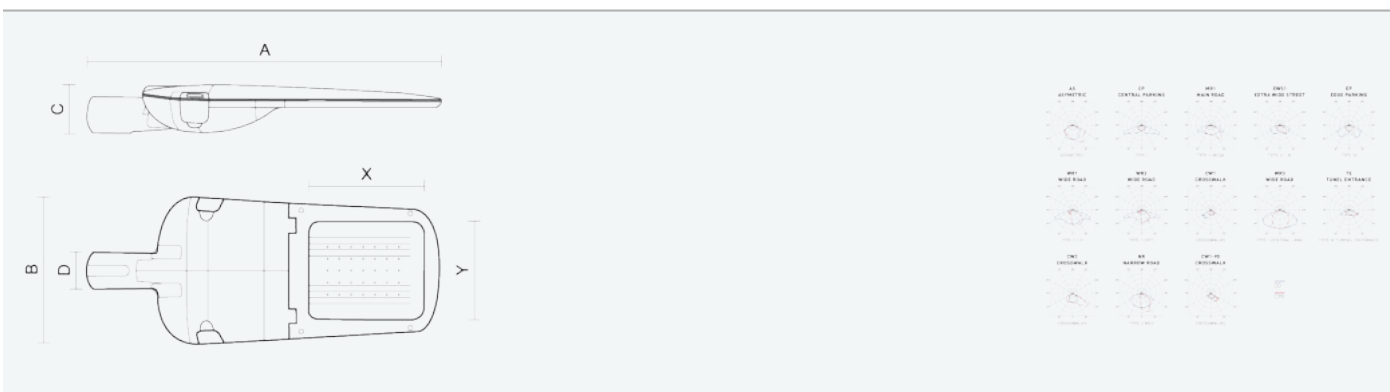

- Stupeň ochrany: IP66
- Okolní teplota: -25–45 °C
- Pevnost v nárazu: IK10
- Životnost: 100000 hodin
- Účinnost svítidla: 144 lm/W
- Index podání barev CRI: 70-79, 3000–3000 K
- Tolerance chromatičnosti (MacAdam): SDCM4
- Kabelové vývodky: šroubovací PG9
- Třída ochrany: I
- Účinník: 0,9
- Třída energetické účinnosti světelného zdroje: D

- Základna: slitina hliníku šedé barvy (RAL 7021)
- Difuzor: tepelně tvrzené bezpečnostní sklo
- Připojení: šroubová třípólová s odpojovačem pro průřez vodičů max. 4 mm²
- Svítidlo odolávající prachu, vlhkosti a tryskající vodě vhodné pro komunikace, obytné zony, parkovací plochy a prostranství
- Svítidlo vhodné pro osvětlení venkovních sportovišť s certifikací BALL-PROFF podle DIN 18032-3
- Katalogově široká varianta volitelného optického systému svítidla pro různé aplikace
- Elektronický driver ON/OFF (AC, DC na vyžádání)

Kód	Typ	Ta Max.: [°C]	Světelný tok LED zdrojů [lm]	Světelný tok svítidla: [lm]	Spotřeba svítidla: [W]	Účinnost svítidla: [lm/W]	Hmotnost netto: [kg]	A [mm]	B [mm]	C [mm]
104862	EVELUX S 24/310/730 WR2	45	4010	3450	23,9	144	5	630	265	95