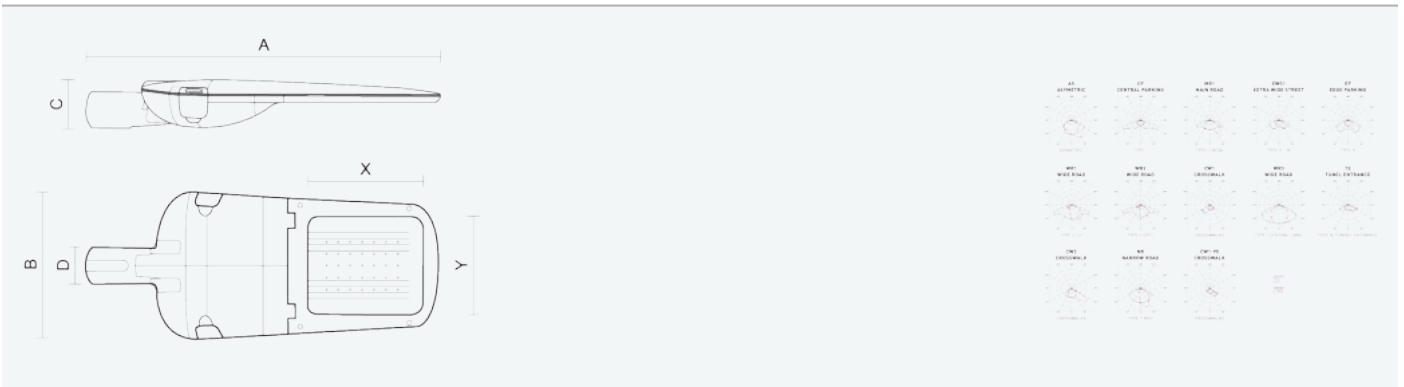

- Stupeň ochrany: IP66
- Okolní teplota: -25–45 °C
- Pevnost v nárazu: IK10
- Životnost: 100000 hodin
- Účinnost svítidla: 144 lm/W
- Index podání barev CRI: 70-79, 3000–3000 K
- Tolerance chromatičnosti (MacAdam): SDCM4
- Kabelové vývodky: šroubovací PG9
- Třída ochrany: I
- Účinník: 0,95
- Třída energetické účinnosti světelného zdroje: D

- Základna: slitina hliníku šedé barvy (RAL 7021)
- Difuzor: tepelně tvrzené bezpečnostní sklo
- Připojení: šroubová třípólová s odpojovačem pro průřez vodičů max. 4 mm<sup>2</sup>
- Svítidlo odolávající prachu, vlhkosti a tryskající vodě vhodné pro komunikace, obytné zony, parkovací plochy a prostranství
- Svítidlo vhodné pro osvětlení venkovních sportovišť s certifikací BALL-PROFF podle DIN 18032-3
- Katalogově široká varianta volitelného optického systému svítidla pro různé aplikace
- Elektronický driver ON/OFF (AC, DC na vyžádání)

Kód	Typ	Ta Max.: [°C]	Světelný tok LED zdrojů [lm]	Světelný tok svítidla: [lm]	Spotřeba svítidla: [W]	Účinnost svítidla: [lm/W]	Hmotnost netto: [kg]	A [mm]	B [mm]	C [mm]
104958	EVELUX XS 16/450/730 WR2	45	3870	3330	23,1	144	3,5	570	230	95