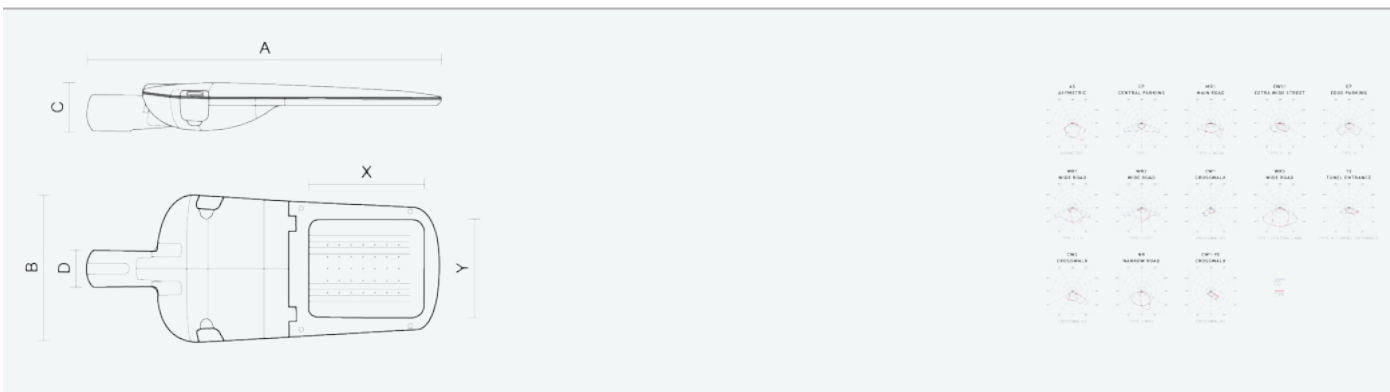

- Stupeň ochrany: IP66
- Okolní teplota: -25–45 °C
- Pevnost v nárazu: IK10
- Životnost: 100000 hodin
- Účinnost svítidla: 153 lm/W
- Index podání barev CRI: 70-79, 3000–3000 K
- Tolerance chromatičnosti (MacAdam): SDCM4
- Kabelové vývodky: šroubovací PG9
- Třída ochrany: I
- Účinník: 0,91
- Třída energetické účinnosti světelného zdroje: D

- Základna: slitina hliníku šedé barvy (RAL 7021)
- Difuzor: tepelně tvrzené bezpečnostní sklo
- Připojení: šroubová třípólová s odpojovačem pro průřez vodičů max. 4 mm²
- Svítidlo odolávající prachu, vlhkosti a tryskající vodě vhodné pro komunikace, obytné zony, parkovací plochy a prostranství
- Svítidlo vhodné pro osvětlení venkovních sportovišť s certifikací BALL-PROFF podle DIN 18032-3
- Katalogově široká varianta volitelného optického systému svítidla pro různé aplikace
- Elektronický driver ON/OFF (AC, DC na vyžádání)

Kód	Typ	Ta Max.: [°C]	Světelný tok LED zdrojů [lm]	Světelný tok svítidla: [lm]	Spotřeba svítidla: [W]	Účinnost svítidla: [lm/W]	Hmotnost netto: [kg]	A [mm]	B [mm]	C [mm]
104605	EVELUX L 96/310/730 WR1	45	16140	13880	90,6	153	10	870	345	127

Uvedené hodnoty spotřeby a světelného toku jsou dle platných standardů v toleranci ± 7,5 %

VLASTNOSTI

CERTIFIKACE

KE STAŽENÍ

LDT DATA

104605

EVELUX L 96/310/730 WR1

8596328046056