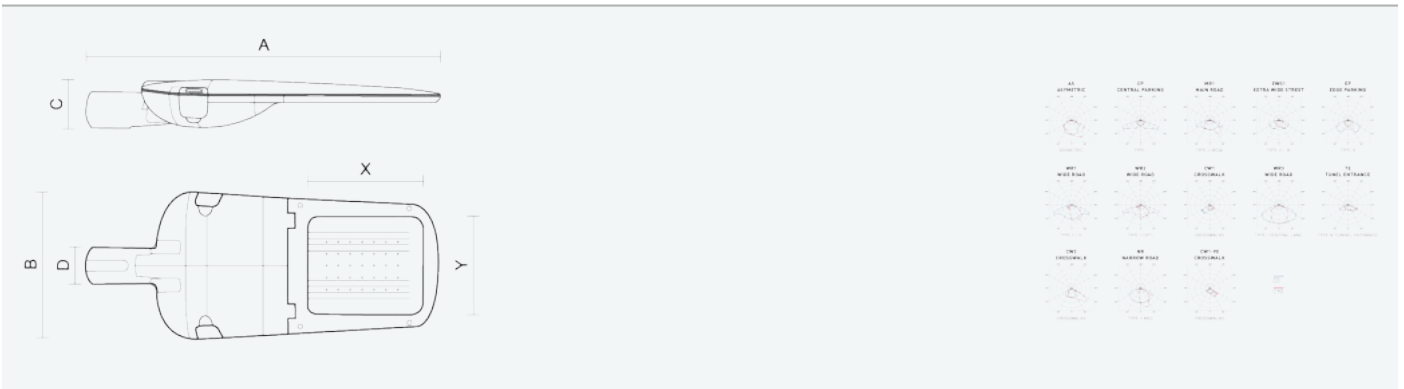

- Stupeň ochrany: IP66
- Okolní teplota: -25–45 °C
- Pevnost v nárazu: IK10
- Životnost: 100000 hodin
- Účinnost svítidla: 148 lm/W
- Index podání barev CRI: 70-79, 3000–3000 K
- Tolerance chromatičnosti (MacAdam): SDCM4
- Kabelové vývodky: šroubovací PG9
- Třída ochrany: I
- Účinník: 0,97
- Třída energetické účinnosti světelného zdroje: D

- Základna: slitina hliníku šedé barvy (RAL 7021)
- Difuzor: tepelně tvrzené bezpečnostní sklo
- Připojení: šroubová třípólová s odpojovačem pro průřez vodičů max. 4 mm²
- Svítidlo odolávající prachu, vlhkosti a tryskající vodě vhodné pro komunikace, obytné zony, parkovací plochy a prostranství
- Svítidlo vhodné pro osvětlení venkovních sportovišť s certifikací BALL-PROFF podle DIN 18032-3
- Katalogově široká varianta volitelného optického systému svítidla pro různé aplikace
- Elektronický driver ON/OFF (AC, DC na vyžádání)

Kód	Typ	Ta Max.: [°C]	Světelný tok LED zdrojů [lm]	Světelný tok svítidla: [lm]	Spotřeba svítidla: [W]	Účinnost svítidla: [lm/W]	Hmotnost netto: [kg]	A [mm]	B [mm]	C [mm]
104797	EVELUX M 48/600/730 WR1	45	15210	13080	88,1	148	7,2	720	310	100