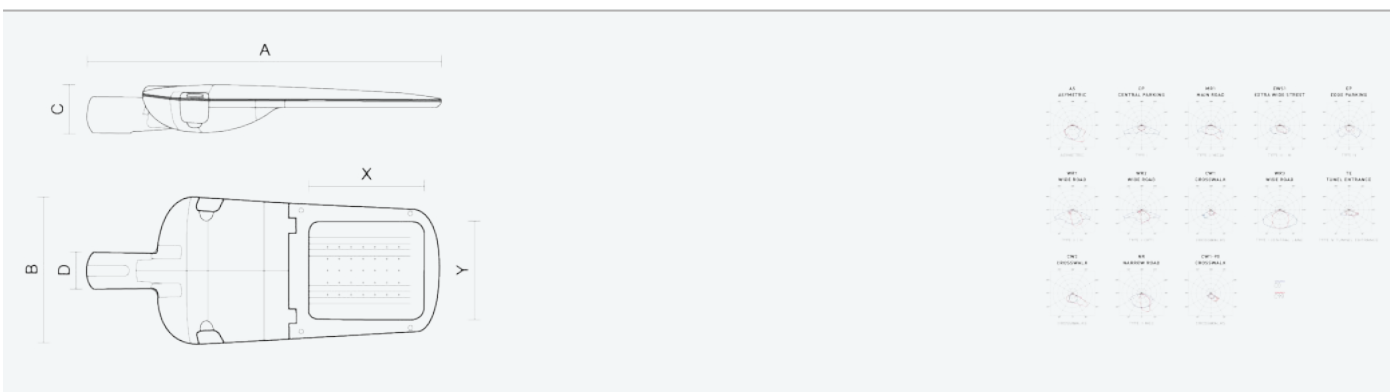

- Stupeň ochrany: IP66
- Okolní teplota: -25–45 °C
- Pevnost v nárazu: IK10
- Životnost: 100000 hodin
- Účinnost svítidla: 153 lm/W
- Index podání barev CRI: 70-79, 3000–3000 K
- Tolerance chromatičnosti (MacAdam): SDCM4
- Kabelové vývodky: šroubovací PG9
- Třída ochrany: I
- Účinník: 0,95
- Třída energetické účinnosti světelného zdroje: D

- Základna: slitina hliníku šedé barvy (RAL 7021)
- Difuzor: tepelně tvrzené bezpečnostní sklo
- Připojení: šroubová třípólová s odpojovačem pro průřez vodičů max. 4 mm²
- Svítidlo odolávající prachu, vlhkosti a tryskající vodě vhodné pro komunikace, obytné zony, parkovací plochy a prostranství
- Svítidlo vhodné pro osvětlení venkovních sportovišť s certifikací BALL-PROFF podle DIN 18032-3
- Katalogově široká varianta volitelného optického systému svítidla pro různé aplikace
- Elektronický driver ON/OFF (AC, DC na vyžádání)

Kód	Typ	Ta Max.: [°C]	Světelný tok LED zdrojů [lm]	Světelný tok svítidla: [lm]	Spotřeba svítidla: [W]	Účinnost svítidla: [lm/W]	Hmotnost netto: [kg]	A [mm]	B [mm]	C [mm]
104765	EVELUX M 48/450/730 WR1	45	11580	9960	65,3	153	7,2	720	310	100