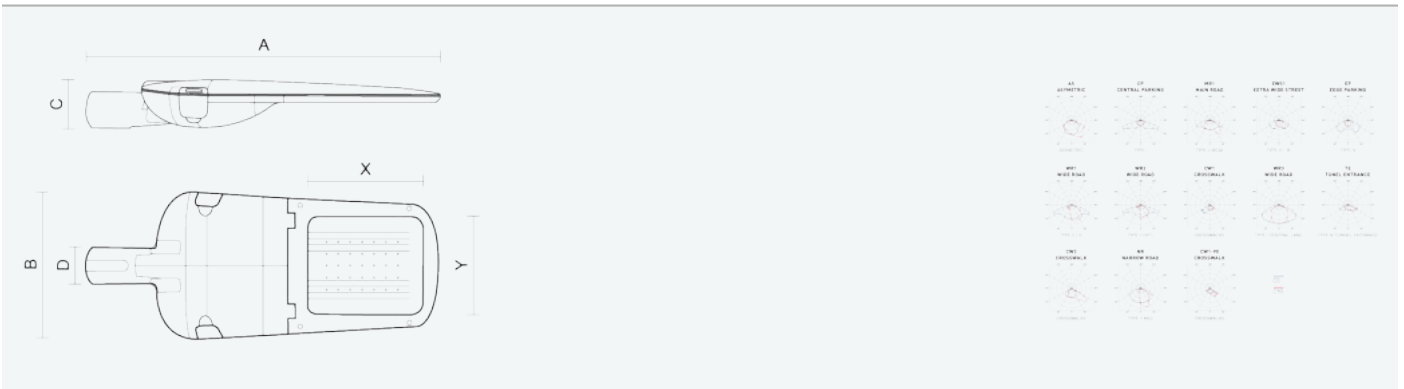

- Stupeň ochrany: IP66
- Okolní teplota: -25–45 °C
- Pevnost v nárazu: IK10
- Životnost: 100000 hodin
- Účinnost svítidla: 144 lm/W
- Index podání barev CRI: 70-79, 3000–3000 K
- Tolerance chromatičnosti (MacAdam): SDCM4
- Kabelové vývodky: šroubovací PG9
- Třída ochrany: I
- Účinník: 0,95
- Třída energetické účinnosti světelného zdroje: D

- Základna: slitina hliníku šedé barvy (RAL 7021)
- Difuzor: tepelně tvrzené bezpečnostní sklo
- Připojení: šroubová třípólová s odpojovačem pro průřez vodičů max. 4 mm²
- Svítidlo odolávající prachu, vlhkosti a tryskající vodě vhodné pro komunikace, obytné zony, parkovací plochy a prostranství
- Svítidlo vhodné pro osvětlení venkovních sportovišť s certifikací BALL-PROFF podle DIN 18032-3
- Katalogově široká varianta volitelného optického systému svítidla pro různé aplikace
- Elektronický driver ON/OFF (AC, DC na vyžádání)

Kód	Typ	Ta Max.: [°C]	Světelný tok LED zdrojů [lm]	Světelný tok svítidla: [lm]	Spotřeba svítidla: [W]	Účinnost svítidla: [lm/W]	Hmotnost netto: [kg]	A [mm]	B [mm]	C [mm]
104925	EVELUX S 24/600/730 WR1	45	7610	6540	45,3	144	5	630	265	95