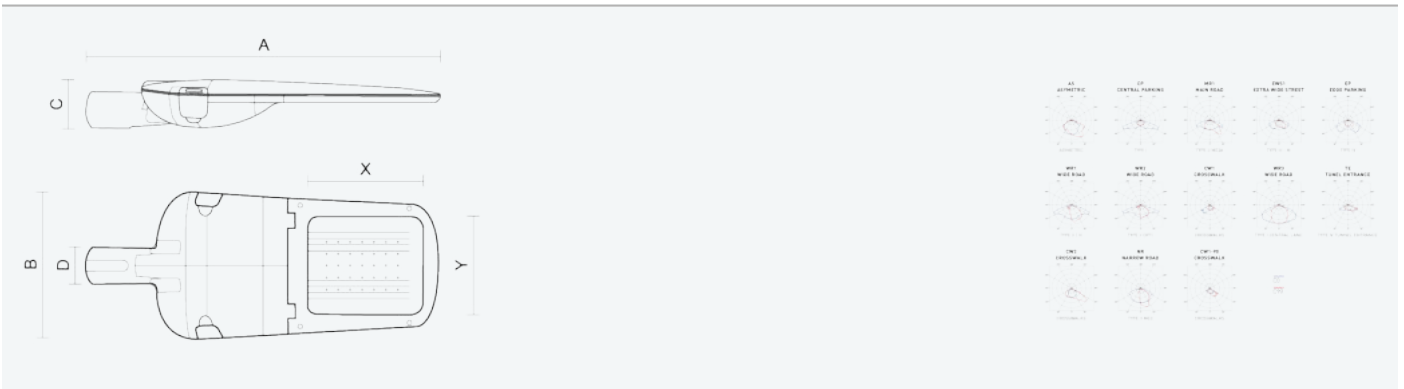

- Stupeň ochrany: IP66
- Okolní teplota: -25–45 °C
- Pevnost v nárazu: IK10
- Životnost: 100000 hodin
- Účinnost svítidla: 144 lm/W
- Index podání barev CRI: 70-79, 3000–3000 K
- Tolerance chromatičnosti (MacAdam): SDCM4
- Kabelové vývodky: šroubovací PG9
- Třída ochrany: I
- Účinník: 0,9
- Třída energetické účinnosti světelného zdroje: D

- Základna: slitina hliníku šedé barvy (RAL 7021)
- Difuzor: tepelně tvrzené bezpečnostní sklo
- Připojení: šroubová třípólová s odpojovačem pro průřez vodičů max. 4 mm²
- Svítidlo odolávající prachu, vlhkosti a tryskající vodě vhodné pro komunikace, obytné zony, parkovací plochy a prostranství
- Svítidlo vhodné pro osvětlení venkovních sportovišť s certifikací BALL-PROFF podle DIN 18032-3
- Katalogově široká varianta volitelného optického systému svítidla pro různé aplikace
- Elektronický driver ON/OFF (AC, DC na vyžádání)

Kód	Typ	Ta Max.: [°C]	Světelný tok LED zdrojů [lm]	Světelný tok svítidla: [lm]	Spotřeba svítidla: [W]	Účinnost svítidla: [lm/W]	Hmotnost netto: [kg]	A [mm]	B [mm]	C [mm]
104861	EVELUX S 24/310/730 WR1	45	4010	3450	23,9	144	5	630	265	95