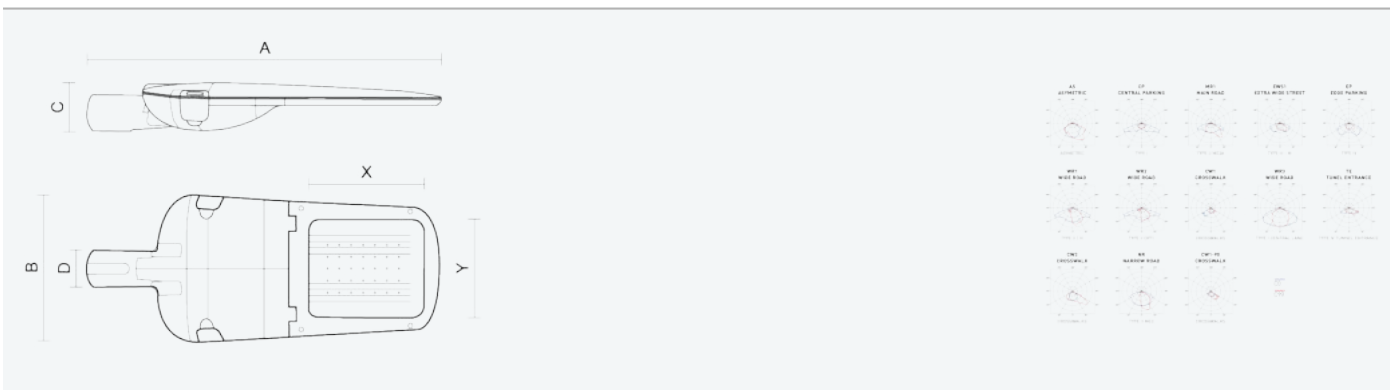

- Stupeň ochrany: IP66
- Okolní teplota: -25–45 °C
- Pevnost v nárazu: IK10
- Životnost: 100000 hodin
- Účinnost svítidla: 142 lm/W
- Index podání barev CRI: 70-79, 3000–3000 K
- Tolerance chromatičnosti (MacAdam): SDCM4
- Kabelové vývodky: šroubovací PG9
- Třída ochrany: I
- Účinník: 0,97
- Třída energetické účinnosti světelného zdroje: D

- Základna: slitina hliníku šedé barvy (RAL 7021)
- Difuzor: tepelně tvrzené bezpečnostní sklo
- Připojení: šroubová třípólová s odpojovačem pro průřez vodičů max. 4 mm²
- Svítidlo odolávající prachu, vlhkosti a tryskající vodě vhodné pro komunikace, obytné zony, parkovací plochy a prostranství
- Svítidlo vhodné pro osvětlení venkovních sportovišť s certifikací BALL-PROFF podle DIN 18032-3
- Katalogově široká varianta volitelného optického systému svítidla pro různé aplikace
- Elektronický driver ON/OFF (AC, DC na vyžádání)

Kód	Typ	Ta Max.: [°C]	Světelný tok LED zdrojů [lm]	Světelný tok svítidla: [lm]	Spotřeba svítidla: [W]	Účinnost svítidla: [lm/W]	Hmotnost netto: [kg]	A [mm]	B [mm]	C [mm]
104973	EVELUX XS 16/600/730 WR1	45	5070	4360	30,7	142	3,5	570	230	95

Uvedené hodnoty spotřeby a světelného toku jsou dle platných standardů v toleranci ± 7,5 %

VLASTNOSTI

CERTIFIKACE

KE STAŽENÍ

LDT DATA

104973

EVELUX XS 16/600/730 WR1

8596328049736