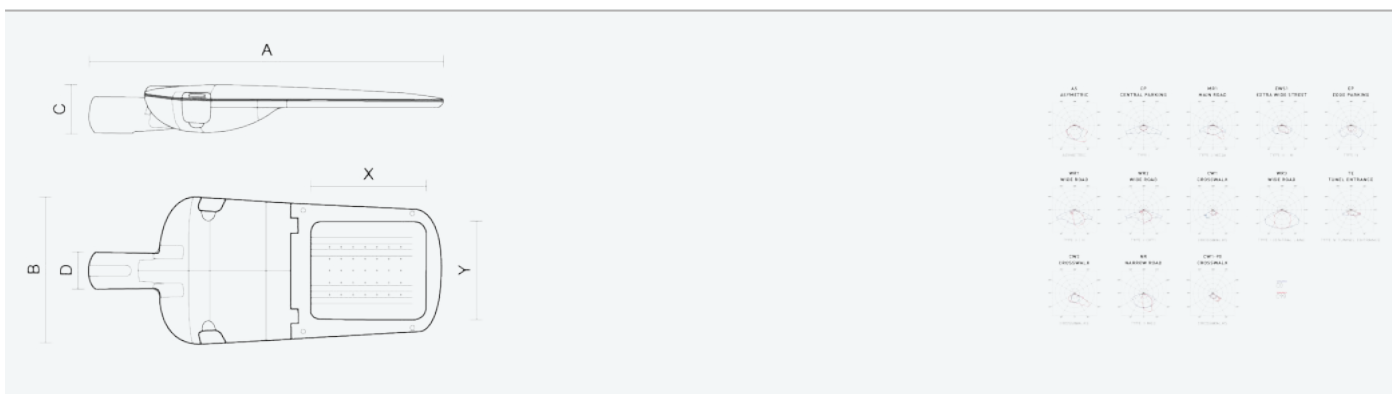

- Stupeň ochrany: IP66
- Okolní teplota: -25–45 °C
- Pevnost v nárazu: IK10
- Životnost: 100000 hodin
- Účinnost svítidla: 144 lm/W
- Index podání barev CRI: 70-79, 3000–3000 K
- Tolerance chromatičnosti (MacAdam): SDCM4
- Kabelové vývodky: šroubovací PG9
- Třída ochrany: I
- Účinník: 0,95
- Třída energetické účinnosti světelného zdroje: D

- Základna: slitina hliníku šedé barvy (RAL 7021)
- Difuzor: tepelně tvrzené bezpečnostní sklo
- Připojení: šroubová třípólová s odpojovačem pro průřez vodičů max. 4 mm²
- Svítidlo odolávající prachu, vlhkosti a tryskající vodě vhodné pro komunikace, obytné zony, parkovací plochy a prostranství
- Svítidlo vhodné pro osvětlení venkovních sportovišť s certifikací BALL-PROFF podle DIN 18032-3
- Katalogově široká varianta volitelného optického systému svítidla pro různé aplikace
- Elektronický driver ON/OFF (AC, DC na vyžádání)

Kód	Typ	Ta Max.: [°C]	Světelný tok LED zdrojů [lm]	Světelný tok svítidla: [lm]	Spotřeba svítidla: [W]	Účinnost svítidla: [lm/W]	Hmotnost netto: [kg]	A [mm]	B [mm]	C [mm]
104957	EVELUX XS 16/450/730 WR1	45	3870	3330	23,1	144	3,5	570	230	95