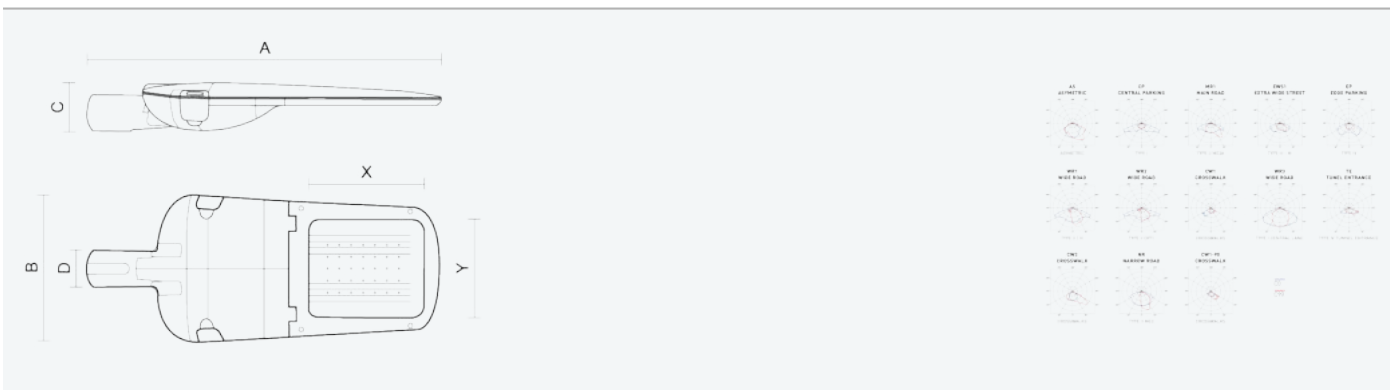

- Stupeň ochrany: IP66
- Okolní teplota: -25–45 °C
- Pevnost v nárazu: IK10
- Životnost: 100000 hodin
- Účinnost svítidla: 144 lm/W
- Index podání barev CRI: 70-79, 3000–3000 K
- Tolerance chromatičnosti (MacAdam): SDCM4
- Kabelové vývodky: šroubovací PG9
- Třída ochrany: I
- Účinník: 0,92
- Třída energetické účinnosti světelného zdroje: D

- Základna: slitina hliníku šedé barvy (RAL 7021)
- Difuzor: tepelně tvrzené bezpečnostní sklo
- Připojení: šroubová třípólová s odpojovačem pro průřez vodičů max. 4 mm<sup>2</sup>
- Svítidlo odolávající prachu, vlhkosti a tryskající vodě vhodné pro komunikace, obytné zony, parkovací plochy a prostranství
- Svítidlo vhodné pro osvětlení venkovních sportovišť s certifikací BALL-PROFF podle DIN 18032-3
- Katalogově široká varianta volitelného optického systému svítidla pro různé aplikace
- Elektronický driver ON/OFF (AC, DC na vyžádání)

Kód	Typ	Ta Max.: [°C]	Světelný tok LED zdrojů [lm]	Světelný tok svítidla: [lm]	Spotřeba svítidla: [W]	Účinnost svítidla: [lm/W]	Hmotnost netto: [kg]	A [mm]	B [mm]	C [mm]
104941	EVELUX XS 16/310/730 WR1	45	2720	2340	16,3	144	3,5	570	230	95