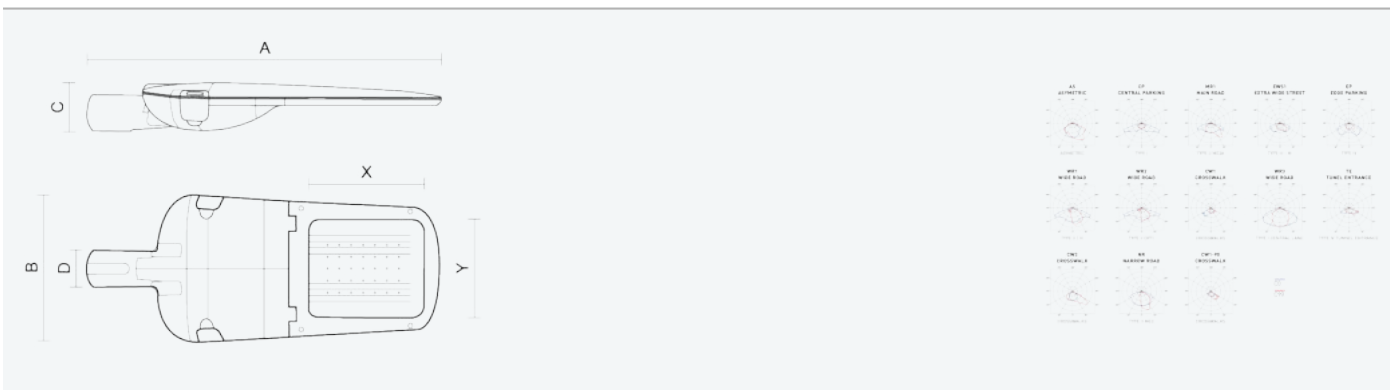

- Stupeň ochrany: IP66
- Okolní teplota: -25–35 °C
- Pevnost v nárazu: IK10
- Životnost: 100000 hodin
- Účinnost svítidla: 148 lm/W
- Index podání barev CRI: 70-79, 3000–3000 K
- Tolerance chromatičnosti (MacAdam): SDCM4
- Kabelové vývodky: šroubovací PG9
- Třída ochrany: I
- Účinník: 0,96
- Třída energetické účinnosti světelného zdroje: D

- Základna: slitina hliníku šedé barvy (RAL 7021)
- Difuzor: tepelně tvrzené bezpečnostní sklo
- Připojení: šroubová třípólová s odpojovačem pro průřez vodičů max. 4 mm²
- Svítidlo odolávající prachu, vlhkosti a tryskající vodě vhodné pro komunikace, obytné zony, parkovací plochy a prostranství
- Svítidlo vhodné pro osvětlení venkovních sportovišť s certifikací BALL-PROFF podle DIN 18032-3
- Katalogově široká varianta volitelného optického systému svítidla pro různé aplikace
- Elektronický driver ON/OFF (AC, DC na vyžádání)

Kód	Typ	Ta Max.: [°C]	Světelný tok LED zdrojů [lm]	Světelný tok svítidla: [lm]	Spotřeba svítidla: [W]	Účinnost svítidla: [lm/W]	Hmotnost netto: [kg]	A [mm]	B [mm]	C [mm]
104662	EVELUX L 96/550/730 EP	35	27880	23980	161,5	148	10	870	345	127

Uvedené hodnoty spotřeby a světelného toku jsou dle platných standardů v toleranci ± 7,5 %

VLASTNOSTI

CERTIFIKACE

KE STAŽENÍ

LDT DATA

104662

EVELUX L 96/550/730 EP

8596328046629