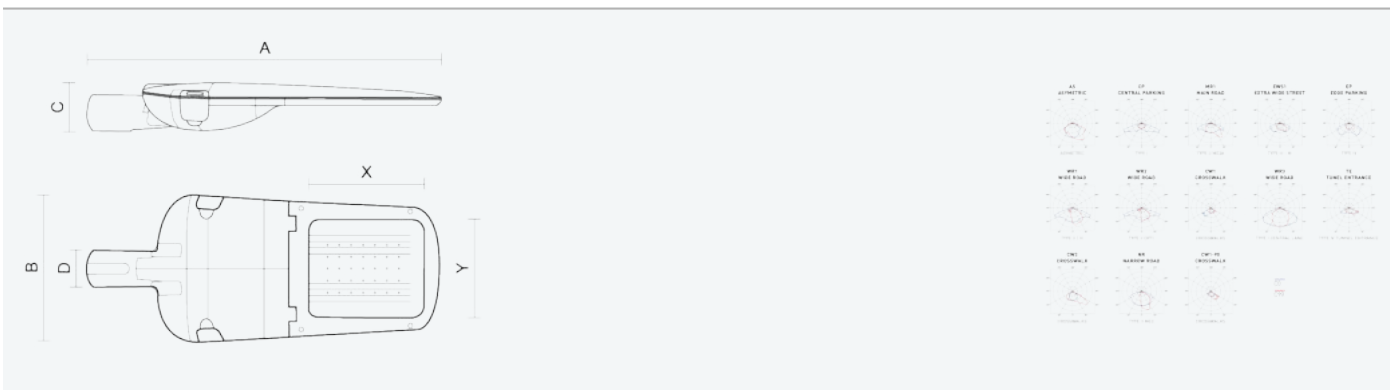

- Stupeň ochrany: IP66
- Okolní teplota: -25–40 °C
- Pevnost v nárazu: IK10
- Životnost: 100000 hodin
- Účinnost svítidla: 153 lm/W
- Index podání barev CRI: 70-79, 3000–3000 K
- Tolerance chromatičnosti (MacAdam): SDCM4
- Kabelové vývodky: šroubovací PG9
- Třída ochrany: I
- Účinník: 0,94
- Třída energetické účinnosti světelného zdroje: D

- Základna: slitina hliníku šedé barvy (RAL 7021)
- Difuzor: tepelně tvrzené bezpečnostní sklo
- Připojení: šroubová třípólová s odpojovačem pro průřez vodičů max. 4 mm<sup>2</sup>
- Svítidlo odolávající prachu, vlhkosti a tryskající vodě vhodné pro komunikace, obytné zony, parkovací plochy a prostranství
- Svítidlo vhodné pro osvětlení venkovních sportovišť s certifikací BALL-PROFF podle DIN 18032-3
- Katalogově široká varianta volitelného optického systému svítidla pro různé aplikace
- Elektronický driver ON/OFF (AC, DC na vyžádání)

Kód	Typ	Ta Max.: [°C]	Světelný tok LED zdrojů [lm]	Světelný tok svítidla: [lm]	Spotřeba svítidla: [W]	Účinnost svítidla: [lm/W]	Hmotnost netto: [kg]	A [mm]	B [mm]	C [mm]
104630	EVELUX L 96/450/730 EP	40	23160	19920	130,6	153	10	870	345	127

Uvedené hodnoty spotřeby a světelného toku jsou dle platných standardů v toleranci ± 7,5 %

VLASTNOSTI

CERTIFIKACE

KE STAŽENÍ

LDT DATA

**104630**

EVELUX L 96/450/730 EP

8596328046308