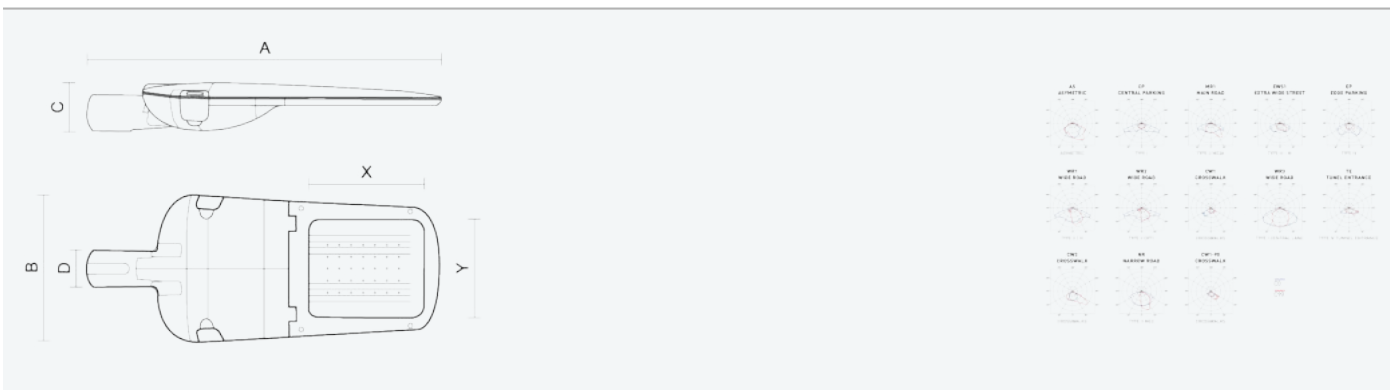

- Stupeň ochrany: IP66
- Okolní teplota: -25–45 °C
- Pevnost v nárazu: IK10
- Životnost: 100000 hodin
- Účinnost svítidla: 148 lm/W
- Index podání barev CRI: 70-79, 3000–3000 K
- Tolerance chromatičnosti (MacAdam): SDCM4
- Kabelové vývodky: šroubovací PG9
- Třída ochrany: I
- Účinník: 0,97
- Třída energetické účinnosti světelného zdroje: D

- Základna: slitina hliníku šedé barvy (RAL 7021)
- Difuzor: tepelně tvrzené bezpečnostní sklo
- Připojení: šroubová třípólová s odpojovačem pro průřez vodičů max. 4 mm²
- Svítidlo odolávající prachu, vlhkosti a tryskající vodě vhodné pro komunikace, obytné zony, parkovací plochy a prostranství
- Svítidlo vhodné pro osvětlení venkovních sportovišť s certifikací BALL-PROFF podle DIN 18032-3
- Katalogově široká varianta volitelného optického systému svítidla pro různé aplikace
- Elektronický driver ON/OFF (AC, DC na vyžádání)

Kód	Typ	Ta Max.: [°C]	Světelný tok LED zdrojů [lm]	Světelný tok svítidla: [lm]	Spotřeba svítidla: [W]	Účinnost svítidla: [lm/W]	Hmotnost netto: [kg]	A [mm]	B [mm]	C [mm]
104790	EVELUX M 48/600/730 EP	45	15210	13080	88,1	148	7,2	720	310	100