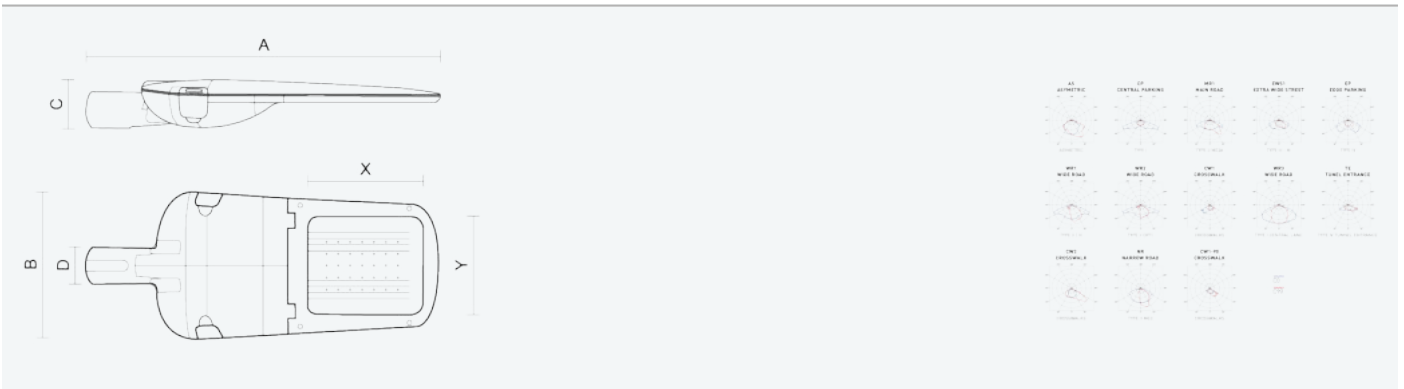

- Stupeň ochrany: IP66
- Okolní teplota: -25–45 °C
- Pevnost v nárazu: IK10
- Životnost: 100000 hodin
- Účinnost svítidla: 153 lm/W
- Index podání barev CRI: 70-79, 3000–3000 K
- Tolerance chromatičnosti (MacAdam): SDCM4
- Kabelové vývodky: šroubovací PG9
- Třída ochrany: I
- Účinník: 0,92
- Třída energetické účinnosti světelného zdroje: D

- Základna: slitina hliníku šedé barvy (RAL 7021)
- Difuzor: tepelně tvrzené bezpečnostní sklo
- Připojení: šroubová třípólová s odpojovačem pro průřez vodičů max. 4 mm²
- Svítidlo odolávající prachu, vlhkosti a tryskající vodě vhodné pro komunikace, obytné zony, parkovací plochy a prostranství
- Svítidlo vhodné pro osvětlení venkovních sportovišť s certifikací BALL-PROFF podle DIN 18032-3
- Katalogově široká varianta volitelného optického systému svítidla pro různé aplikace
- Elektronický driver ON/OFF (AC, DC na vyžádání)

Kód	Typ	Ta Max.: [°C]	Světelný tok LED zdrojů [lm]	Světelný tok svítidla: [lm]	Spotřeba svítidla: [W]	Účinnost svítidla: [lm/W]	Hmotnost netto: [kg]	A [mm]	B [mm]	C [mm]
104726	EVELUX M 48/310/730 EP	45	8070	6940	45,3	153	7,2	720	310	100