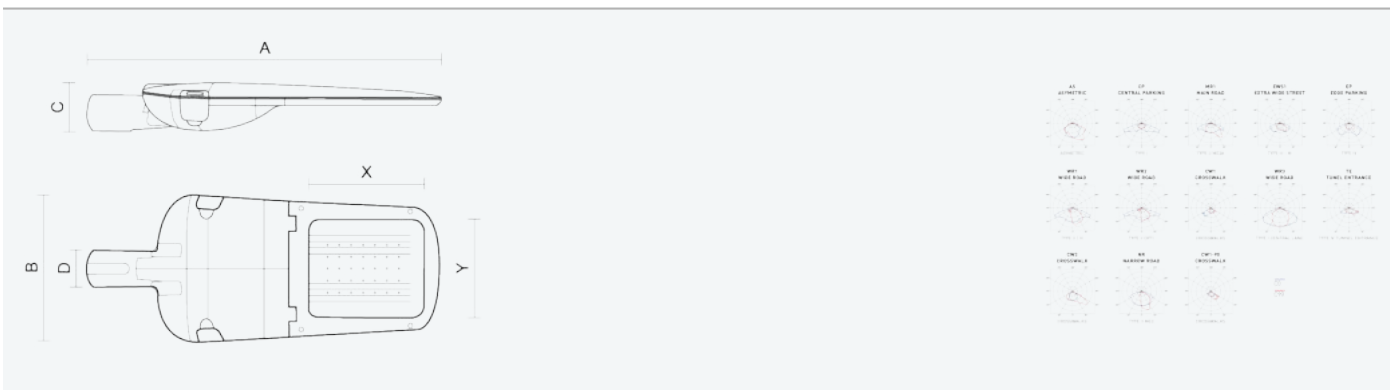

- Stupeň ochrany: IP66
- Okolní teplota: -25–45 °C
- Pevnost v nárazu: IK10
- Životnost: 100000 hodin
- Účinnost svítidla: 148 lm/W
- Index podání barev CRI: 70-79, 3000–3000 K
- Tolerance chromatičnosti (MacAdam): SDCM4
- Kabelové vývodky: šroubovací PG9
- Třída ochrany: I
- Účinník: 0,92
- Třída energetické účinnosti světelného zdroje: D

- Základna: slitina hliníku šedé barvy (RAL 7021)
- Difuzor: tepelně tvrzené bezpečnostní sklo
- Připojení: šroubová třípólová s odpojovačem pro průřez vodičů max. 4 mm<sup>2</sup>
- Svítidlo odolávající prachu, vlhkosti a tryskající vodě vhodné pro komunikace, obytné zony, parkovací plochy a prostranství
- Svítidlo vhodné pro osvětlení venkovních sportovišť s certifikací BALL-PROFF podle DIN 18032-3
- Katalogově široká varianta volitelného optického systému svítidla pro různé aplikace
- Elektronický driver ON/OFF (AC, DC na vyžádání)

Kód	Typ	Ta Max.: [°C]	Světelný tok LED zdrojů [lm]	Světelný tok svítidla: [lm]	Spotřeba svítidla: [W]	Účinnost svítidla: [lm/W]	Hmotnost netto: [kg]	A [mm]	B [mm]	C [mm]
104694	EVELUX M 32/310/730 EP	45	5420	4660	31,4	148	7,2	720	310	100