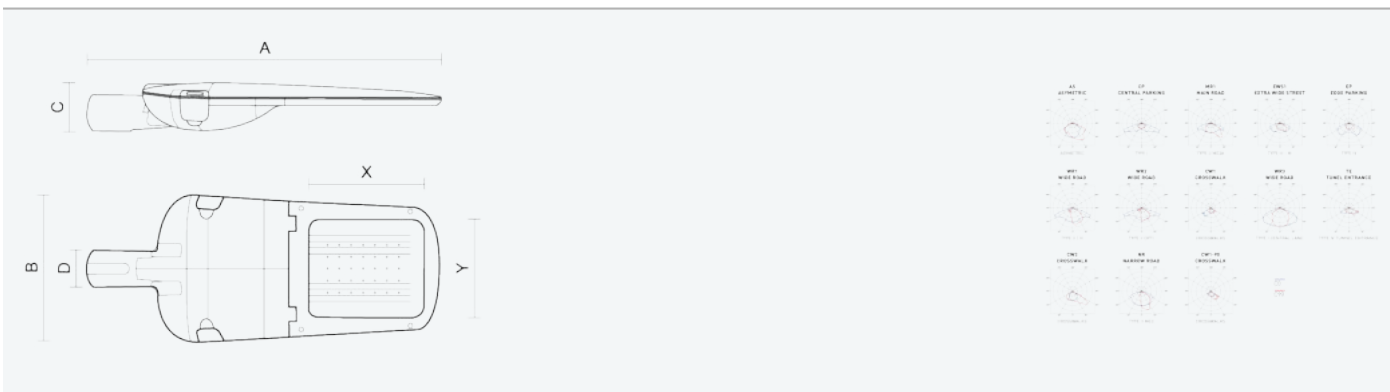

- Stupeň ochrany: IP66
- Okolní teplota: -25–45 °C
- Pevnost v nárazu: IK10
- Životnost: 100000 hodin
- Účinnost svítidla: 144 lm/W
- Index podání barev CRI: 70-79, 3000–3000 K
- Tolerance chromatičnosti (MacAdam): SDCM4
- Kabelové vývodky: šroubovací PG9
- Třída ochrany: I
- Účinník: 0,9
- Třída energetické účinnosti světelného zdroje: D

- Základna: slitina hliníku šedé barvy (RAL 7021)
- Difuzor: tepelně tvrzené bezpečnostní sklo
- Připojení: šroubová třípólová s odpojovačem pro průřez vodičů max. 4 mm²
- Svítidlo odolávající prachu, vlhkosti a tryskající vodě vhodné pro komunikace, obytné zony, parkovací plochy a prostranství
- Svítidlo vhodné pro osvětlení venkovních sportovišť s certifikací BALL-PROFF podle DIN 18032-3
- Katalogově široká varianta volitelného optického systému svítidla pro různé aplikace
- Elektronický driver ON/OFF (AC, DC na vyžádání)

Kód	Typ	Ta Max.: [°C]	Světelný tok LED zdrojů [lm]	Světelný tok svítidla: [lm]	Spotřeba svítidla: [W]	Účinnost svítidla: [lm/W]	Hmotnost netto: [kg]	A [mm]	B [mm]	C [mm]
104854	EVELUX S 24/310/730 EP	45	4010	3450	23,9	144	5	630	265	95