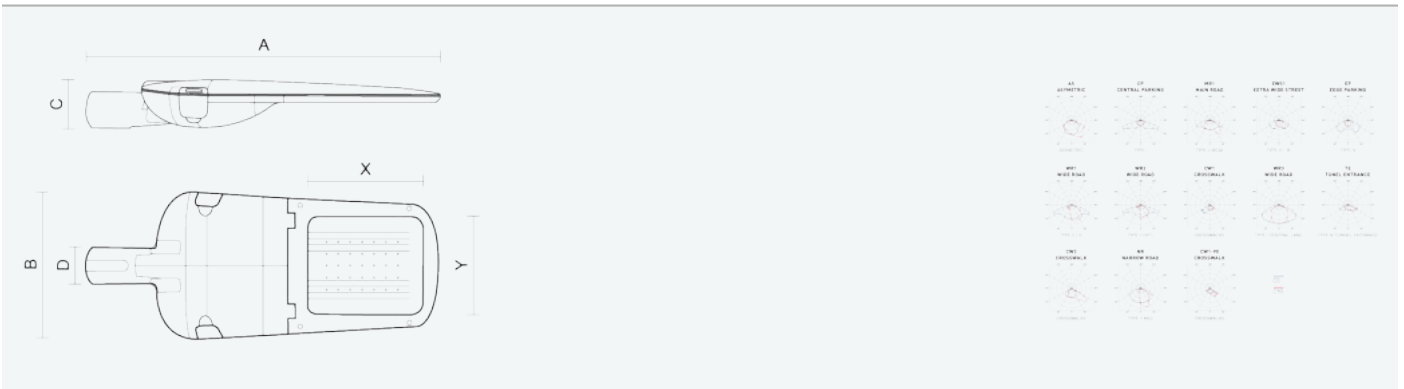

- Stupeň ochrany: IP66
- Okolní teplota: -25–45 °C
- Pevnost v nárazu: IK10
- Životnost: 100000 hodin
- Účinnost svítidla: 145 lm/W
- Index podání barev CRI: 70-79, 3000–3000 K
- Tolerance chromatičnosti (MacAdam): SDCM4
- Kabelové vývodky: šroubovací PG9
- Třída ochrany: I
- Účinník: 0,92
- Třída energetické účinnosti světelného zdroje: D

- Základna: slitina hliníku šedé barvy (RAL 7021)
- Difuzor: tepelně tvrzené bezpečnostní sklo
- Připojení: šroubová třípólová s odpojovačem pro průřez vodičů max. 4 mm²
- Svítidlo odolávající prachu, vlhkosti a tryskající vodě vhodné pro komunikace, obytné zony, parkovací plochy a prostranství
- Svítidlo vhodné pro osvětlení venkovních sportovišť s certifikací BALL-PROFF podle DIN 18032-3
- Katalogově široká varianta volitelného optického systému svítidla pro různé aplikace
- Elektronický driver ON/OFF (AC, DC na vyžádání)

Kód	Typ	Ta Max.: [°C]	Světelný tok LED zdrojů [lm]	Světelný tok svítidla: [lm]	Spotřeba svítidla: [W]	Účinnost svítidla: [lm/W]	Hmotnost netto: [kg]	A [mm]	B [mm]	C [mm]
104822	EVELUX S 16/310/730 EP	45	2740	2360	16,3	145	5	630	265	95