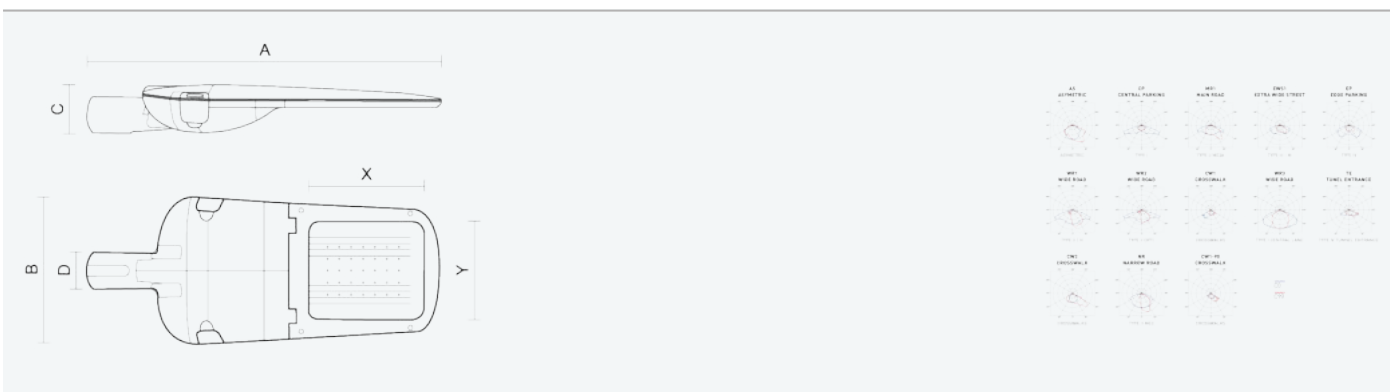

- Stupeň ochrany: IP66
- Okolní teplota: -25–45 °C
- Pevnost v nárazu: IK10
- Životnost: 100000 hodin
- Účinnost svítidla: 142 lm/W
- Index podání barev CRI: 70-79, 3000–3000 K
- Tolerance chromatičnosti (MacAdam): SDCM4
- Kabelové vývodky: šroubovací PG9
- Třída ochrany: I
- Účinník: 0,97
- Třída energetické účinnosti světelného zdroje: D

- Základna: slitina hliníku šedé barvy (RAL 7021)
- Difuzor: tepelně tvrzené bezpečnostní sklo
- Připojení: šroubová třípólová s odpojovačem pro průřez vodičů max. 4 mm²
- Svítidlo odolávající prachu, vlhkosti a tryskající vodě vhodné pro komunikace, obytné zony, parkovací plochy a prostranství
- Svítidlo vhodné pro osvětlení venkovních sportovišť s certifikací BALL-PROFF podle DIN 18032-3
- Katalogově široká varianta volitelného optického systému svítidla pro různé aplikace
- Elektronický driver ON/OFF (AC, DC na vyžádání)

Kód	Typ	Ta Max.: [°C]	Světelný tok LED zdrojů [lm]	Světelný tok svítidla: [lm]	Spotřeba svítidla: [W]	Účinnost svítidla: [lm/W]	Hmotnost netto: [kg]	A [mm]	B [mm]	C [mm]
104966	EVELUX XS 16/600/730 EP	45	5070	4360	30,7	142	3,5	570	230	95

Uvedené hodnoty spotřeby a světelného toku jsou dle platných standardů v toleranci ± 7,5 %

VLASTNOSTI

CERTIFIKACE

KE STAŽENÍ

LDT DATA

104966

EVELUX XS 16/600/730 EP

8596328049668