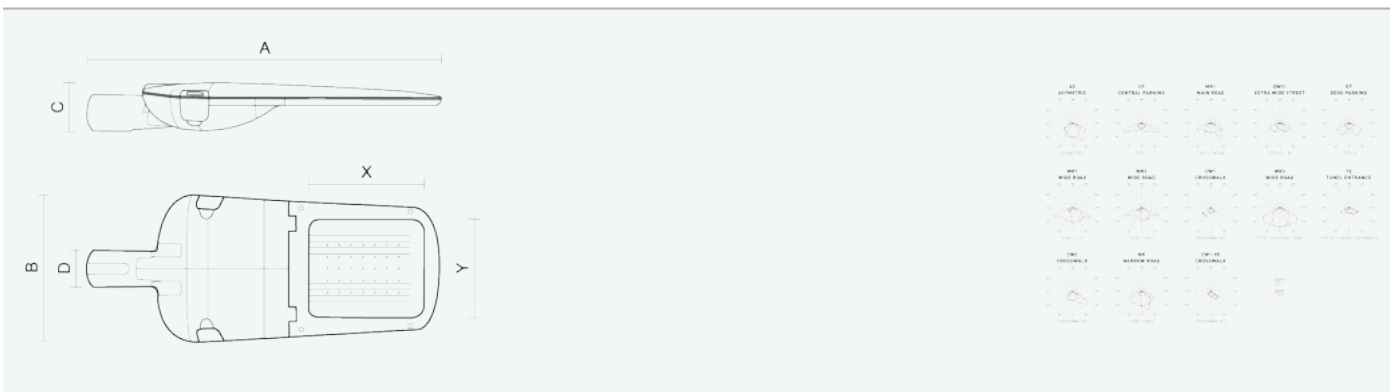

- Stupeň ochrany: IP66
- Okolní teplota: -25–45 °C
- Pevnost v nárazu: IK10
- Životnost: 100000 hodin
- Účinnost svítidla: 153 lm/W
- Index podání barev CRI: 70-79, 3000–3000 K
- Tolerance chromatičnosti (MacAdam): SDCM4
- Kabelové vývodky: šroubovací PG9
- Třída ochrany: I
- Účinník: 0,91
- Třída energetické účinnosti světelného zdroje: D

- Základna: slitina hliníku šedé barvy (RAL 7021)
- Difuzor: tepelně tvrzené bezpečnostní sklo
- Připojení: šroubová třípólová s odpojovačem pro průřez vodičů max. 4 mm<sup>2</sup>
- Svítidlo odolávající prachu, vlhkosti a tryskající vodě vhodné pro komunikace, obytné zony, parkovací plochy a prostranství
- Svítidlo vhodné pro osvětlení venkovních sportovišť s certifikací BALL-PROFF podle DIN 18032-3
- Katalogově široká varianta volitelného optického systému svítidla pro různé aplikace
- Elektronický driver ON/OFF (AC, DC na vyžádání)

Kód	Typ	Ta Max.: [°C]	Světelný tok LED zdrojů [lm]	Světelný tok svítidla: [lm]	Spotřeba svítidla: [W]	Účinnost svítidla: [lm/W]	Hmotnost netto: [kg]	A [mm]	B [mm]	C [mm]
104599	EVELUX L 96/310/730 EWS1	45	16140	13880	90,6	153	10	870	345	127