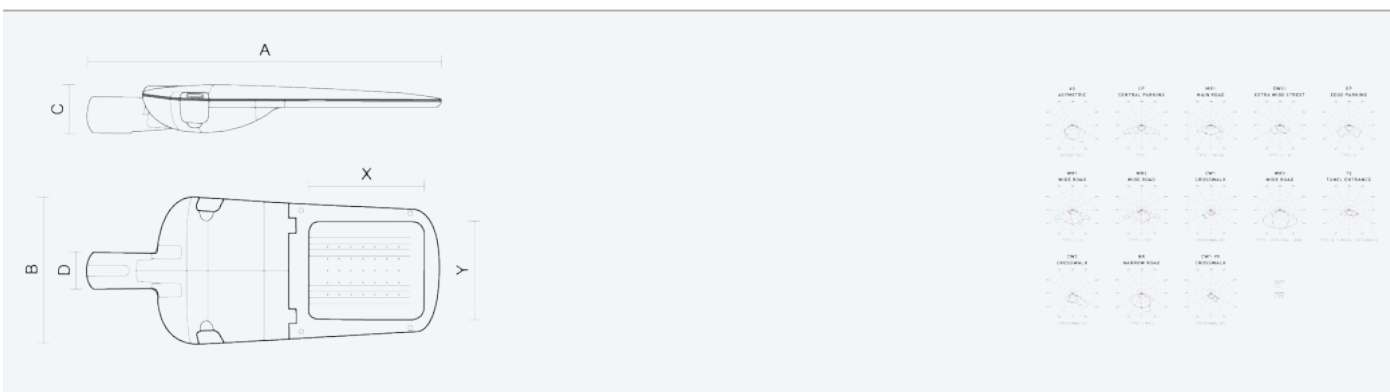

- Stupeň ochrany: IP66
- Okolní teplota: -25–45 °C
- Pevnost v nárazu: IK10
- Životnost: 100000 hodin
- Účinnost svítidla: 144 lm/W
- Index podání barev CRI: 70-79, 3000–3000 K
- Tolerance chromatičnosti (MacAdam): SDCM4
- Kabelové vývodky: šroubovací PG9
- Třída ochrany: I
- Účinník: 0,9
- Třída energetické účinnosti světelného zdroje: D

- Základna: slitina hliníku šedé barvy (RAL 7021)
- Difuzor: tepelně tvrzené bezpečnostní sklo
- Připojení: šroubová třípólová s odpojovačem pro průřez vodičů max. 4 mm<sup>2</sup>
- Svítidlo odolávající prachu, vlhkosti a tryskající vodě vhodné pro komunikace, obytné zony, parkovací plochy a prostranství
- Svítidlo vhodné pro osvětlení venkovních sportovišť s certifikací BALL-PROFF podle DIN 18032-3
- Katalogově široká varianta volitelného optického systému svítidla pro různé aplikace
- Elektronický driver ON/OFF (AC, DC na vyžádání)

Kód	Typ	Ta Max.: [°C]	Světelný tok LED zdrojů [lm]	Světelný tok svítidla: [lm]	Spotřeba svítidla: [W]	Účinnost svítidla: [lm/W]	Hmotnost netto: [kg]	A [mm]	B [mm]	C [mm]
104855	EVELUX S 24/310/730 EWS1	45	4010	3450	23,9	144	5	630	265	95