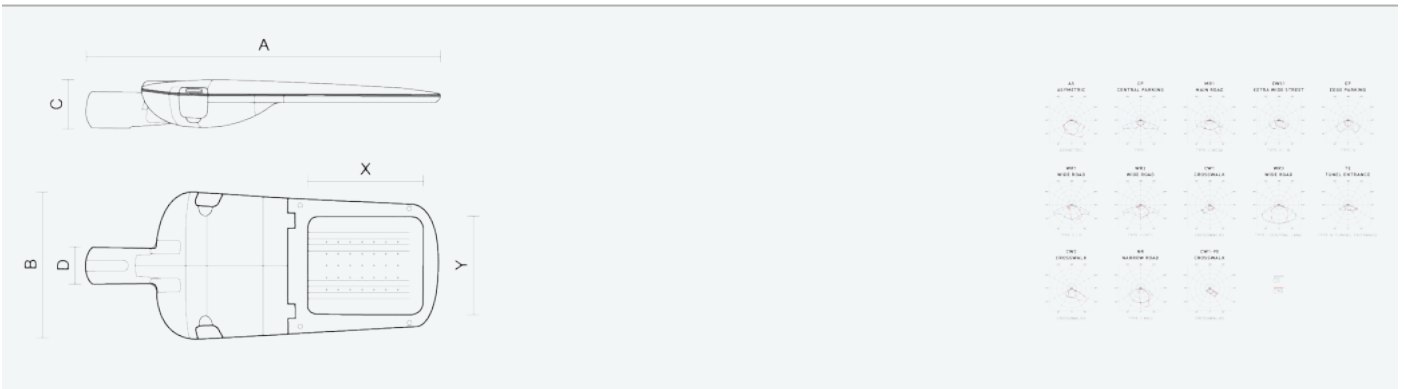

- Stupeň ochrany: IP66
- Okolní teplota: -25–45 °C
- Pevnost v nárazu: IK10
- Životnost: 100000 hodin
- Účinnost svítidla: 145 lm/W
- Index podání barev CRI: 70-79, 3000–3000 K
- Tolerance chromatičnosti (MacAdam): SDCM4
- Kabelové vývodky: šroubovací PG9
- Třída ochrany: I
- Účinník: 0,92
- Třída energetické účinnosti světelného zdroje: D

- Základna: slitina hliníku šedé barvy (RAL 7021)
- Difuzor: tepelně tvrzené bezpečnostní sklo
- Připojení: šroubová třípólová s odpojovačem pro průřez vodičů max. 4 mm²
- Svítidlo odolávající prachu, vlhkosti a tryskající vodě vhodné pro komunikace, obytné zony, parkovací plochy a prostranství
- Svítidlo vhodné pro osvětlení venkovních sportovišť s certifikací BALL-PROFF podle DIN 18032-3
- Katalogově široká varianta volitelného optického systému svítidla pro různé aplikace
- Elektronický driver ON/OFF (AC, DC na vyžádání)

Kód	Typ	Ta Max.: [°C]	Světelný tok LED zdrojů [lm]	Světelný tok svítidla: [lm]	Spotřeba svítidla: [W]	Účinnost svítidla: [lm/W]	Hmotnost netto: [kg]	A [mm]	B [mm]	C [mm]
104823	EVELUX S 16/310/730 EWS1	45	2740	2360	16,3	145	5	630	265	95