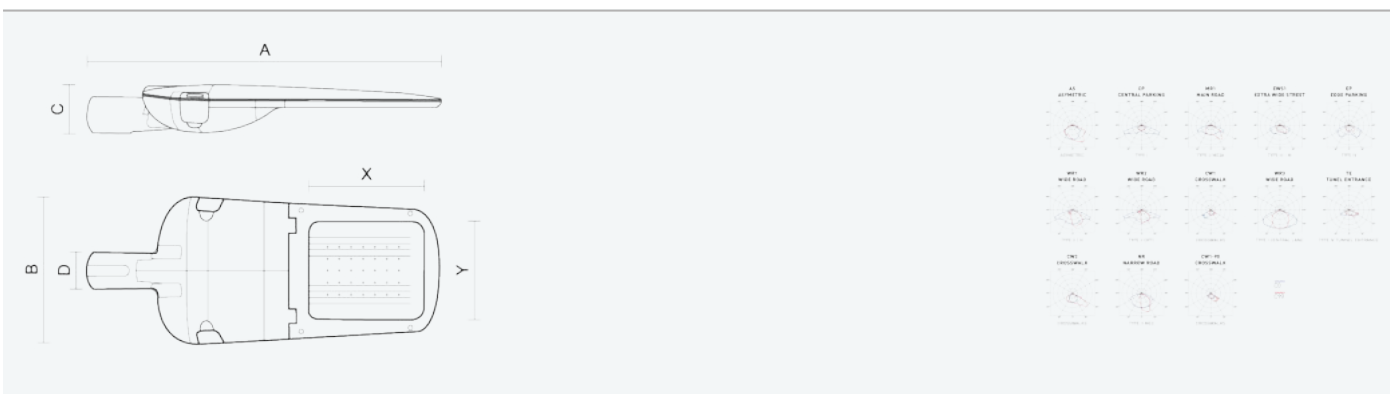

- Stupeň ochrany: IP66
- Okolní teplota: -25–45 °C
- Pevnost v nárazu: IK10
- Životnost: 100000 hodin
- Účinnost svítidla: 142 lm/W
- Index podání barev CRI: 70-79, 3000–3000 K
- Tolerance chromatičnosti (MacAdam): SDCM4
- Kabelové vývodky: šroubovací PG9
- Třída ochrany: I
- Účinník: 0,97
- Třída energetické účinnosti světelného zdroje: D

- Základna: slitina hliníku šedé barvy (RAL 7021)
- Difuzor: tepelně tvrzené bezpečnostní sklo
- Připojení: šroubová třípólová s odpojovačem pro průřez vodičů max. 4 mm<sup>2</sup>
- Svítidlo odolávající prachu, vlhkosti a tryskající vodě vhodné pro komunikace, obytné zony, parkovací plochy a prostranství
- Svítidlo vhodné pro osvětlení venkovních sportovišť s certifikací BALL-PROFF podle DIN 18032-3
- Katalogově široká varianta volitelného optického systému svítidla pro různé aplikace
- Elektronický driver ON/OFF (AC, DC na vyžádání)

Kód	Typ	Ta Max.: [°C]	Světelný tok LED zdrojů [lm]	Světelný tok svítidla: [lm]	Spotřeba svítidla: [W]	Účinnost svítidla: [lm/W]	Hmotnost netto: [kg]	A [mm]	B [mm]	C [mm]
104967	EVELUX XS 16/600/730 EWS1	45	5070	4360	30,7	142	3,5	570	230	95