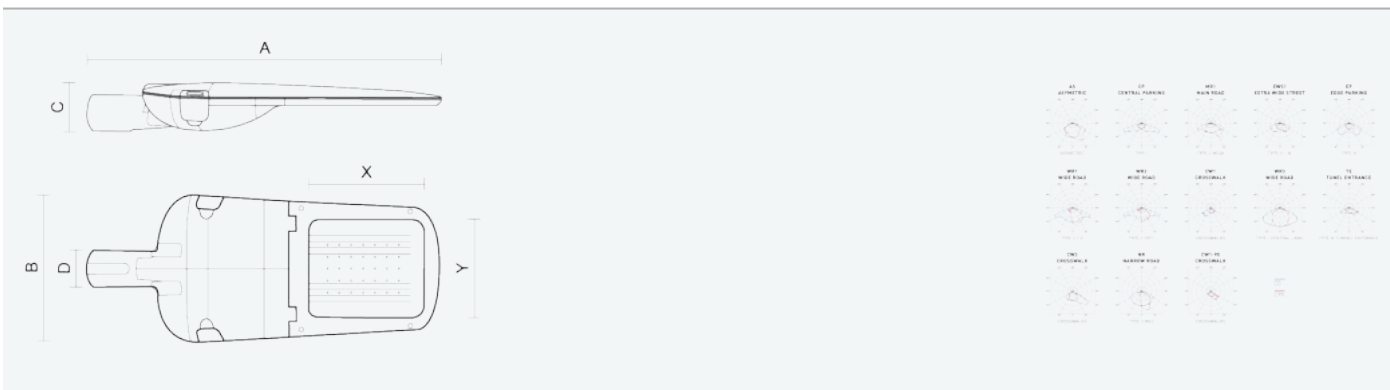

- Stupeň ochrany: IP66
- Okolní teplota: -25–35 °C
- Pevnost v nárazu: IK10
- Životnost: 100000 hodin
- Účinnost svítidla: 148 lm/W
- Index podání barev CRI: 70-79, 3000–3000 K
- Tolerance chromatičnosti (MacAdam): SDCM4
- Kabelové vývodky: šroubovací PG9
- Třída ochrany: I
- Účinník: 0,96
- Třída energetické účinnosti světelného zdroje: D

- Základna: slitina hliníku šedé barvy (RAL 7021)
- Difuzor: tepelně tvrzené bezpečnostní sklo
- Připojení: šroubová třípólová s odpojovačem pro průřez vodičů max. 4 mm²
- Svítidlo odolávající prachu, vlhkosti a tryskající vodě vhodné pro komunikace, obytné zony, parkovací plochy a prostranství
- Svítidlo vhodné pro osvětlení venkovních sportovišť s certifikací BALL-PROFF podle DIN 18032-3
- Katalogově široká varianta volitelného optického systému svítidla pro různé aplikace
- Elektronický driver ON/OFF (AC, DC na vyžádání)

Kód	Typ	Ta Max.: [°C]	Světelný tok LED zdrojů [lm]	Světelný tok svítidla: [lm]	Spotřeba svítidla: [W]	Účinnost svítidla: [lm/W]	Hmotnost netto: [kg]	A [mm]	B [mm]	C [mm]
104665	EVELUX L 96/550/730 MR1	35	27880	23980	161,5	148	10	870	345	127

Uvedené hodnoty spotřeby a světelného toku jsou dle platných standardů v toleranci ± 7,5 %

VLASTNOSTI

CERTIFIKACE

KE STAŽENÍ

LDT DATA

104665

EVELUX L 96/550/730 MR1

8596328046650