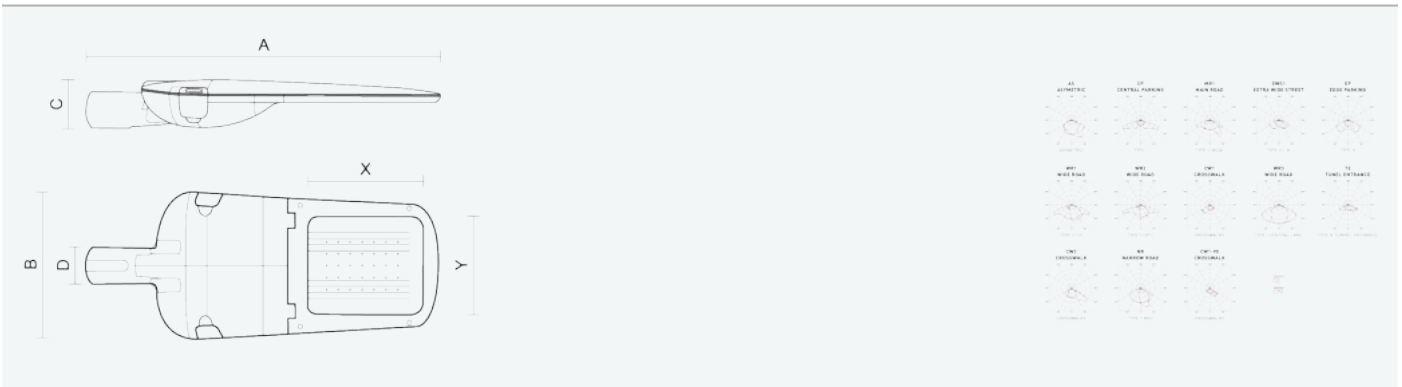

- Stupeň ochrany: IP66
- Okolní teplota: -25–45 °C
- Pevnost v nárazu: IK10
- Životnost: 100000 hodin
- Účinnost svítidla: 153 lm/W
- Index podání barev CRI: 70-79, 3000–3000 K
- Tolerance chromatičnosti (MacAdam): SDCM4
- Kabelové vývodky: šroubovací PG9
- Třída ochrany: I
- Účinník: 0,92
- Třída energetické účinnosti světelného zdroje: D

- Základna: slitina hliníku šedé barvy (RAL 7021)
- Difuzor: tepelně tvrzené bezpečnostní sklo
- Připojení: šroubová třípólová s odpojovačem pro průřez vodičů max. 4 mm²
- Svítidlo odolávající prachu, vlhkosti a tryskající vodě vhodné pro komunikace, obytné zony, parkovací plochy a prostranství
- Svítidlo vhodné pro osvětlení venkovních sportovišť s certifikací BALL-PROFF podle DIN 18032-3
- Katalogově široká varianta volitelného optického systému svítidla pro různé aplikace
- Elektronický driver ON/OFF (AC, DC na vyžádání)

Kód	Typ	Ta Max.: [°C]	Světelný tok LED zdrojů [lm]	Světelný tok svítidla: [lm]	Spotřeba svítidla: [W]	Účinnost svítidla: [lm/W]	Hmotnost netto: [kg]	A [mm]	B [mm]	C [mm]
104729	EVELUX M 48/310/730 MR1	45	8070	6940	45,3	153	7,2	720	310	100