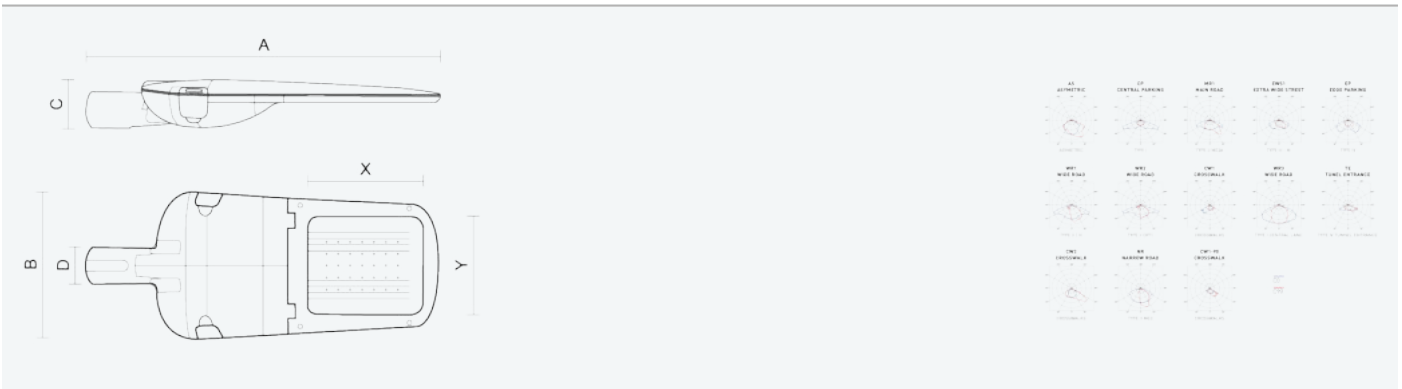

- Stupeň ochrany: IP66
- Okolní teplota: -25–45 °C
- Pevnost v nárazu: IK10
- Životnost: 100000 hodin
- Účinnost svítidla: 148 lm/W
- Index podání barev CRI: 70-79, 3000–3000 K
- Tolerance chromatičnosti (MacAdam): SDCM4
- Kabelové vývodky: šroubovací PG9
- Třída ochrany: I
- Účinník: 0,92
- Třída energetické účinnosti světelného zdroje: D

- Základna: slitina hliníku šedé barvy (RAL 7021)
- Difuzor: tepelně tvrzené bezpečnostní sklo
- Připojení: šroubová třípólová s odpojovačem pro průřez vodičů max. 4 mm²
- Svítidlo odolávající prachu, vlhkosti a tryskající vodě vhodné pro komunikace, obytné zony, parkovací plochy a prostranství
- Svítidlo vhodné pro osvětlení venkovních sportovišť s certifikací BALL-PROFF podle DIN 18032-3
- Katalogově široká varianta volitelného optického systému svítidla pro různé aplikace
- Elektronický driver ON/OFF (AC, DC na vyžádání)

Kód	Typ	Ta Max.: [°C]	Světelný tok LED zdrojů [lm]	Světelný tok svítidla: [lm]	Spotřeba svítidla: [W]	Účinnost svítidla: [lm/W]	Hmotnost netto: [kg]	A [mm]	B [mm]	C [mm]
104697	EVELUX M 32/310/730 MR1	45	5420	4660	31,4	148	7,2	720	310	100