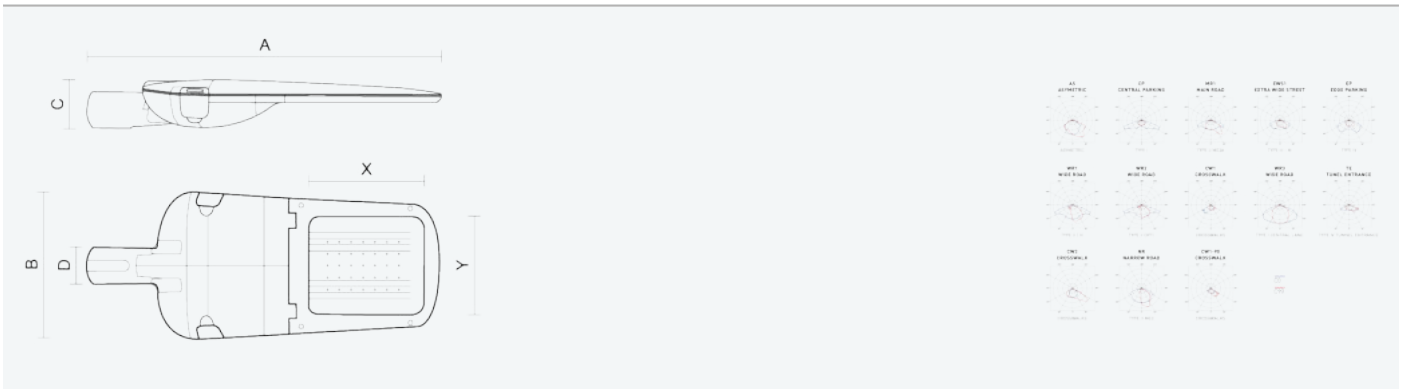

- Stupeň ochrany: IP66
- Okolní teplota: -25–45 °C
- Pevnost v nárazu: IK10
- Životnost: 100000 hodin
- Účinnost svítidla: 144 lm/W
- Index podání barev CRI: 70-79, 3000–3000 K
- Tolerance chromatičnosti (MacAdam): SDCM4
- Kabelové vývodky: šroubovací PG9
- Třída ochrany: I
- Účinník: 0,95
- Třída energetické účinnosti světelného zdroje: D

- Základna: slitina hliníku šedé barvy (RAL 7021)
- Difuzor: tepelně tvrzené bezpečnostní sklo
- Připojení: šroubová třípólová s odpojovačem pro průřez vodičů max. 4 mm<sup>2</sup>
- Svítidlo odolávající prachu, vlhkosti a tryskající vodě vhodné pro komunikace, obytné zony, parkovací plochy a prostranství
- Svítidlo vhodné pro osvětlení venkovních sportovišť s certifikací BALL-PROFF podle DIN 18032-3
- Katalogově široká varianta volitelného optického systému svítidla pro různé aplikace
- Elektronický driver ON/OFF (AC, DC na vyžádání)

Kód	Typ	Ta Max.: [°C]	Světelný tok LED zdrojů [lm]	Světelný tok svítidla: [lm]	Spotřeba svítidla: [W]	Účinnost svítidla: [lm/W]	Hmotnost netto: [kg]	A [mm]	B [mm]	C [mm]
104921	EVELUX S 24/600/730 MR1	45	7610	6540	45,3	144	5	630	265	95