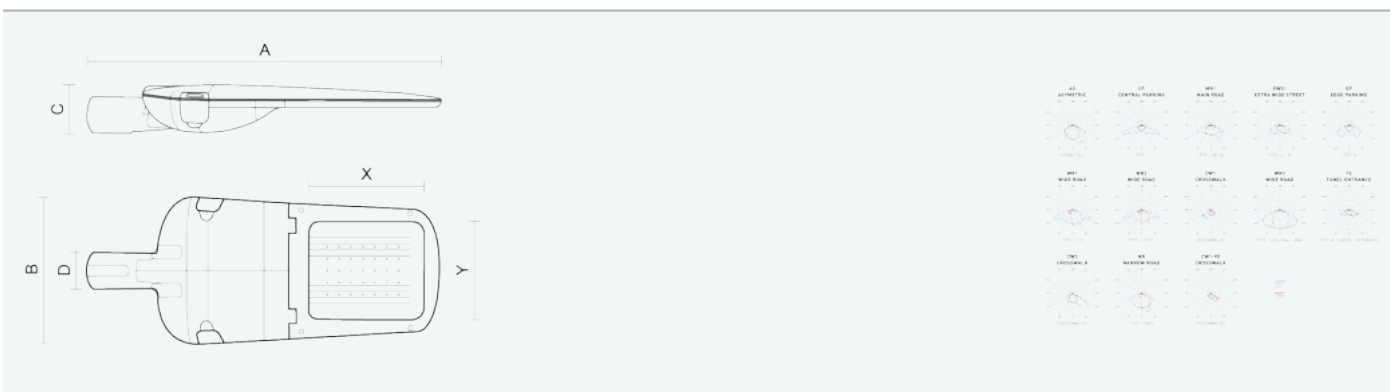

- Stupeň ochrany: IP66
- Okolní teplota: -25–45 °C
- Pevnost v nárazu: IK10
- Životnost: 100000 hodin
- Účinnost svítidla: 144 lm/W
- Index podání barev CRI: 70-79, 3000–3000 K
- Tolerance chromatičnosti (MacAdam): SDCM4
- Kabelové vývodky: šroubovací PG9
- Třída ochrany: I
- Účinník: 0,9
- Třída energetické účinnosti světelného zdroje: D

- Základna: slitina hliníku šedé barvy (RAL 7021)
- Difuzor: tepelně tvrzené bezpečnostní sklo
- Připojení: šroubová třípólová s odpojovačem pro průřez vodičů max. 4 mm²
- Svítidlo odolávající prachu, vlhkosti a tryskající vodě vhodné pro komunikace, obytné zony, parkovací plochy a prostranství
- Svítidlo vhodné pro osvětlení venkovních sportovišť s certifikací BALL-PROFF podle DIN 18032-3
- Katalogově široká varianta volitelného optického systému svítidla pro různé aplikace
- Elektronický driver ON/OFF (AC, DC na vyžádání)

Kód	Typ	Ta Max.: [°C]	Světelný tok LED zdrojů [lm]	Světelný tok svítidla: [lm]	Spotřeba svítidla: [W]	Účinnost svítidla: [lm/W]	Hmotnost netto: [kg]	A [mm]	B [mm]	C [mm]
104857	EVELUX S 24/310/730 MR1	45	4010	3450	23,9	144	5	630	265	95