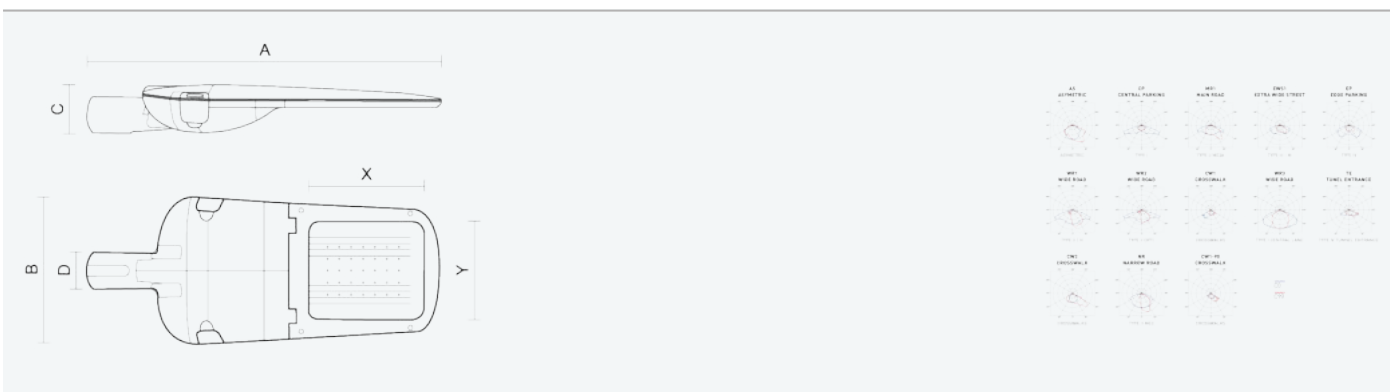

- Stupeň ochrany: IP66
- Okolní teplota: -25–45 °C
- Pevnost v nárazu: IK10
- Životnost: 100000 hodin
- Účinnost svítidla: 142 lm/W
- Index podání barev CRI: 70-79, 3000–3000 K
- Tolerance chromatičnosti (MacAdam): SDCM4
- Kabelové vývodky: šroubovací PG9
- Třída ochrany: I
- Účinník: 0,97
- Třída energetické účinnosti světelného zdroje: D

- Základna: slitina hliníku šedé barvy (RAL 7021)
- Difuzor: tepelně tvrzené bezpečnostní sklo
- Připojení: šroubová třípólová s odpojovačem pro průřez vodičů max. 4 mm²
- Svítidlo odolávající prachu, vlhkosti a tryskající vodě vhodné pro komunikace, obytné zony, parkovací plochy a prostranství
- Svítidlo vhodné pro osvětlení venkovních sportovišť s certifikací BALL-PROFF podle DIN 18032-3
- Katalogově široká varianta volitelného optického systému svítidla pro různé aplikace
- Elektronický driver ON/OFF (AC, DC na vyžádání)

| Kód | Typ | Ta Max.: [°C] | Světelný tok LED zdrojů [lm] | Světelný tok svítidla: [lm] | Spotřeba svítidla: [W] | Účinnost svítidla: [lm/W] | Hmotnost netto: [kg] | A [mm] | B [mm] | C [mm] |
|--------|--------------------------|---------------|------------------------------|-----------------------------|------------------------|---------------------------|----------------------|--------|--------|--------|
| 104969 | EVELUX XS 16/600/730 MR1 | 45 | 5070 | 4360 | 30,7 | 142 | 3,5 | 570 | 230 | 95 |

Uvedené hodnoty spotřeby a světelného toku jsou dle platných standardů v toleranci ± 7,5 %

VLASTNOSTI

CERTIFIKACE

KE STAŽENÍ

LDT DATA

104969

EVELUX XS 16/600/730 MR1

8596328049699