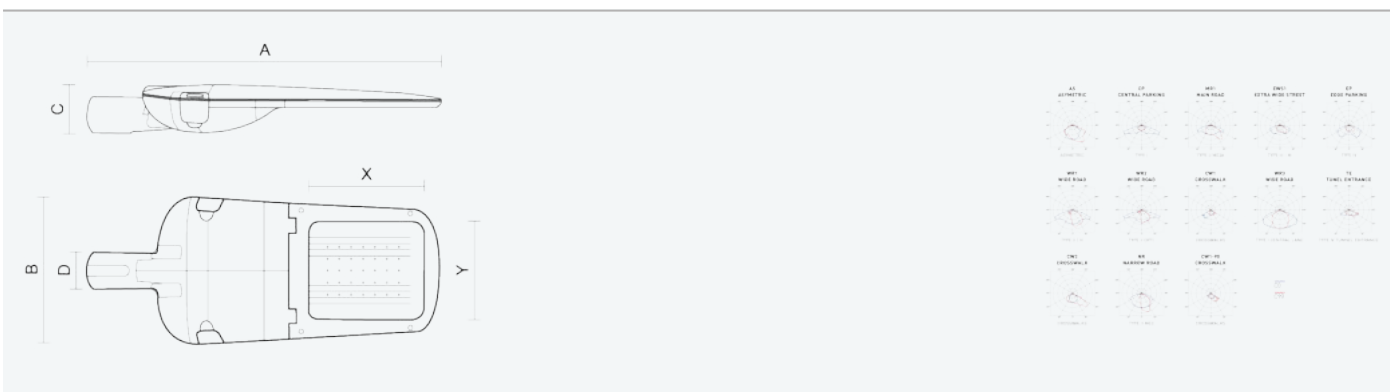

- Stupeň ochrany: IP66
- Okolní teplota: -25–45 °C
- Pevnost v nárazu: IK10
- Životnost: 100000 hodin
- Účinnost svítidla: 153 lm/W
- Index podání barev CRI: 70-79, 3000–3000 K
- Tolerance chromatičnosti (MacAdam): SDCM4
- Kabelové vývodky: šroubovací PG9
- Třída ochrany: I
- Účinník: 0,91
- Třída energetické účinnosti světelného zdroje: D

- Základna: slitina hliníku šedé barvy (RAL 7021)
- Difuzor: tepelně tvrzené bezpečnostní sklo
- Připojení: šroubová třípólová s odpojovačem pro průřez vodičů max. 4 mm²
- Svítidlo odolávající prachu, vlhkosti a tryskající vodě vhodné pro komunikace, obytné zony, parkovací plochy a prostranství
- Svítidlo vhodné pro osvětlení venkovních sportovišť s certifikací BALL-PROFF podle DIN 18032-3
- Katalogově široká varianta volitelného optického systému svítidla pro různé aplikace
- Elektronický driver ON/OFF (AC, DC na vyžádání)

Kód	Typ	Ta Max.: [°C]	Světelný tok LED zdrojů [lm]	Světelný tok svítidla: [lm]	Spotřeba svítidla: [W]	Účinnost svítidla: [lm/W]	Hmotnost netto: [kg]	A [mm]	B [mm]	C [mm]
104578	EVELUX L 96/310/730 CP	45	16140	13880	90,6	153	10	870	345	127

Uvedené hodnoty spotřeby a světelného toku jsou dle platných standardů v toleranci ± 7,5 %

VLASTNOSTI

CERTIFIKACE

KE STAŽENÍ

LDT DATA

104578

EVELUX L 96/310/730 CP

8596328045783