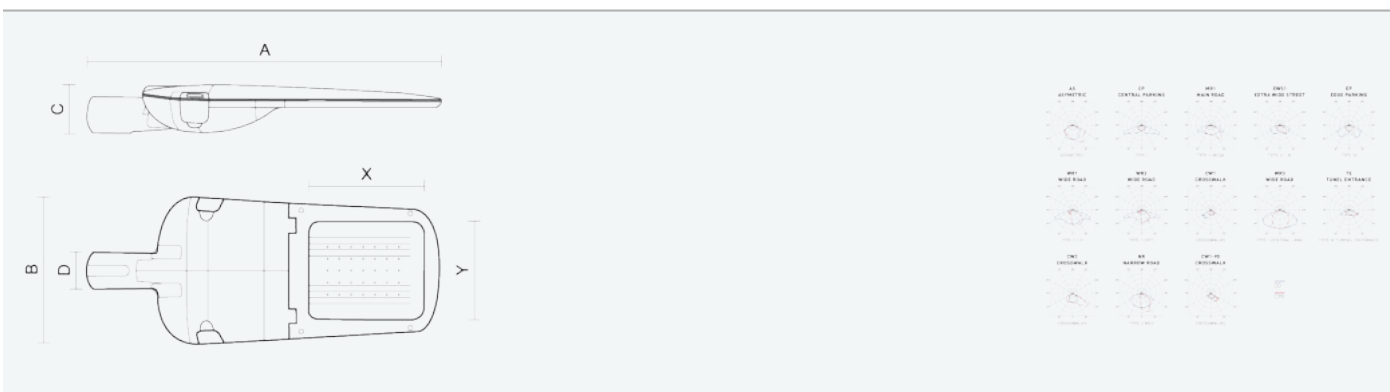

- Stupeň ochrany: IP66
- Okolní teplota: -25–45 °C
- Pevnost v nárazu: IK10
- Životnost: 100000 hodin
- Účinnost svítidla: 153 lm/W
- Index podání barev CRI: 70-79, 3000–3000 K
- Tolerance chromatičnosti (MacAdam): SDCM4
- Kabelové vývodky: šroubovací PG9
- Třída ochrany: I
- Účinník: 0,95
- Třída energetické účinnosti světelného zdroje: D

- Základna: slitina hliníku šedé barvy (RAL 7021)
- Difuzor: tepelně tvrzené bezpečnostní sklo
- Připojení: šroubová třípólová s odpojovačem pro průřez vodičů max. 4 mm²
- Svítidlo odolávající prachu, vlhkosti a tryskající vodě vhodné pro komunikace, obytné zony, parkovací plochy a prostranství
- Svítidlo vhodné pro osvětlení venkovních sportovišť s certifikací BALL-PROFF podle DIN 18032-3
- Katalogově široká varianta volitelného optického systému svítidla pro různé aplikace
- Elektronický driver ON/OFF (AC, DC na vyžádání)

Kód	Typ	Ta Max.: [°C]	Světelný tok LED zdrojů [lm]	Světelný tok svítidla: [lm]	Spotřeba svítidla: [W]	Účinnost svítidla: [lm/W]	Hmotnost netto: [kg]	A [mm]	B [mm]	C [mm]
104738	EVELUX M 48/450/730 CP	45	11580	9960	65,3	153	7,2	720	310	100