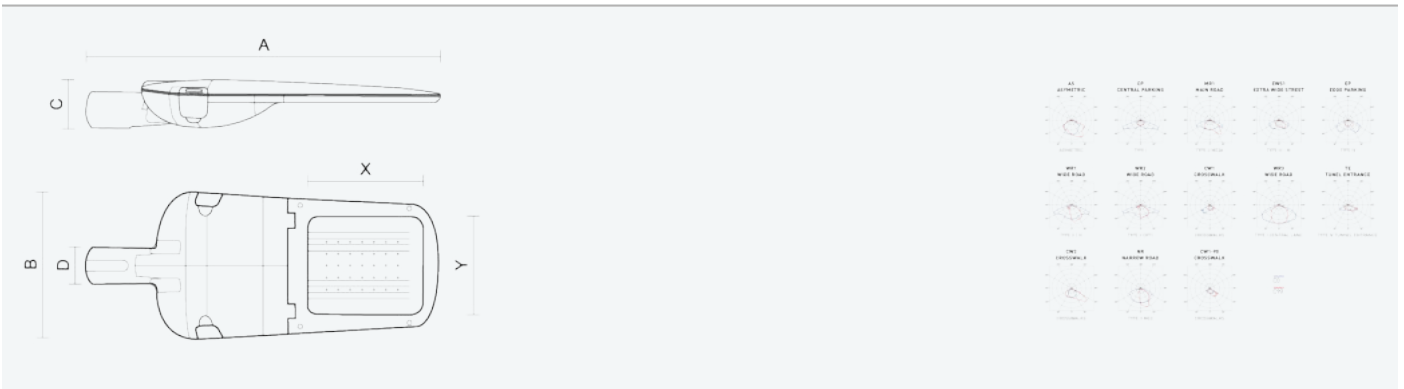

- Stupeň ochrany: IP66
- Okolní teplota: -25–45 °C
- Pevnost v nárazu: IK10
- Životnost: 100000 hodin
- Účinnost svítidla: 153 lm/W
- Index podání barev CRI: 70-79, 3000–3000 K
- Tolerance chromatičnosti (MacAdam): SDCM4
- Kabelové vývodky: šroubovací PG9
- Třída ochrany: I
- Účinník: 0,92
- Třída energetické účinnosti světelného zdroje: D

- Základna: slitina hliníku šedé barvy (RAL 7021)
- Difuzor: tepelně tvrzené bezpečnostní sklo
- Připojení: šroubová třípólová s odpojovačem pro průřez vodičů max. 4 mm²
- Svítidlo odolávající prachu, vlhkosti a tryskající vodě vhodné pro komunikace, obytné zony, parkovací plochy a prostranství
- Svítidlo vhodné pro osvětlení venkovních sportovišť s certifikací BALL-PROFF podle DIN 18032-3
- Katalogově široká varianta volitelného optického systému svítidla pro různé aplikace
- Elektronický driver ON/OFF (AC, DC na vyžádání)

| Kód | Typ | Ta Max.: [°C] | Světelný tok LED zdrojů [lm] | Světelný tok svítidla: [lm] | Spotřeba svítidla: [W] | Účinnost svítidla: [lm/W] | Hmotnost netto: [kg] | A [mm] | B [mm] | C [mm] |
|--------|------------------------|---------------|------------------------------|-----------------------------|------------------------|---------------------------|----------------------|--------|--------|--------|
| 104706 | EVELUX M 48/310/730 CP | 45 | 8070 | 6940 | 45,3 | 153 | 7,2 | 720 | 310 | 100 |