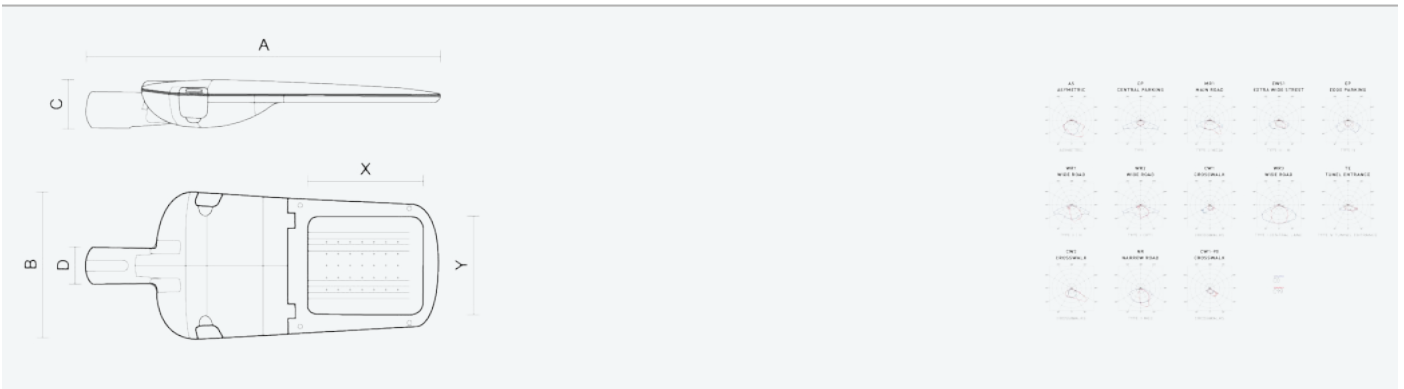

- Stupeň ochrany: IP66
- Okolní teplota: -25–45 °C
- Pevnost v nárazu: IK10
- Životnost: 100000 hodin
- Účinnost svítidla: 144 lm/W
- Index podání barev CRI: 70-79, 3000–3000 K
- Tolerance chromatičnosti (MacAdam): SDCM4
- Kabelové vývodky: šroubovací PG9
- Třída ochrany: I
- Účinník: 0,95
- Třída energetické účinnosti světelného zdroje: D

- Základna: slitina hliníku šedé barvy (RAL 7021)
- Difuzor: tepelně tvrzené bezpečnostní sklo
- Připojení: šroubová třípólová s odpojovačem pro průřez vodičů max. 4 mm²
- Svítidlo odolávající prachu, vlhkosti a tryskající vodě vhodné pro komunikace, obytné zony, parkovací plochy a prostranství
- Svítidlo vhodné pro osvětlení venkovních sportovišť s certifikací BALL-PROFF podle DIN 18032-3
- Katalogově široká varianta volitelného optického systému svítidla pro různé aplikace
- Elektronický driver ON/OFF (AC, DC na vyžádání)

Kód	Typ	Ta Max.: [°C]	Světelný tok LED zdrojů [lm]	Světelný tok svítidla: [lm]	Spotřeba svítidla: [W]	Účinnost svítidla: [lm/W]	Hmotnost netto: [kg]	A [mm]	B [mm]	C [mm]
104898	EVELUX S 24/600/730 CP	45	7610	6540	45,3	144	5	630	265	95

Uvedené hodnoty spotřeby a světelného toku jsou dle platných standardů v toleranci ± 7,5 %

VLASTNOSTI

CERTIFIKACE

KE STAŽENÍ

LDT DATA

104898

EVELUX S 24/600/730 CP

8596328048982