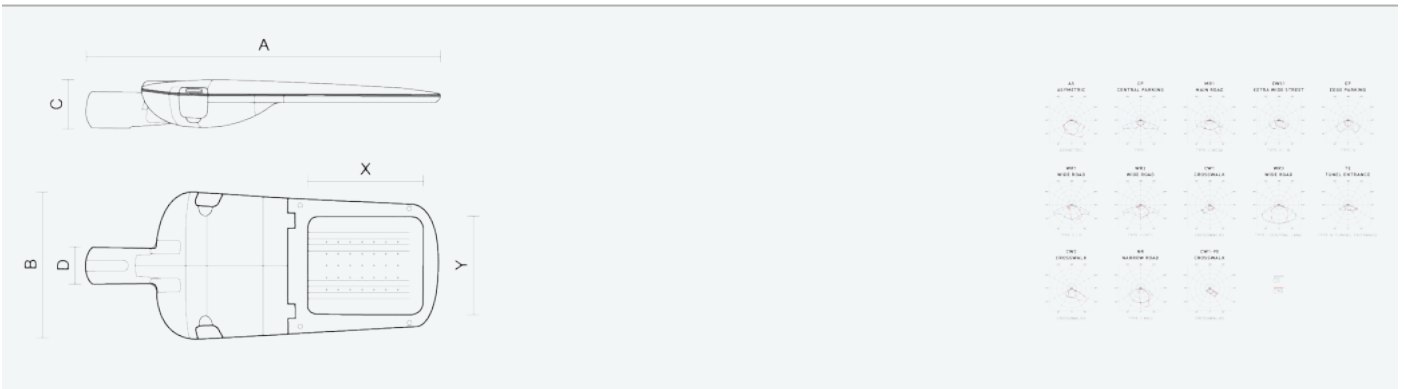

- Stupeň ochrany: IP66
- Okolní teplota: -25–45 °C
- Pevnost v nárazu: IK10
- Životnost: 100000 hodin
- Účinnost svítidla: 145 lm/W
- Index podání barev CRI: 70-79, 3000–3000 K
- Tolerance chromatičnosti (MacAdam): SDCM4
- Kabelové vývodky: šroubovací PG9
- Třída ochrany: I
- Účinník: 0,92
- Třída energetické účinnosti světelného zdroje: D

- Základna: slitina hliníku šedé barvy (RAL 7021)
- Difuzor: tepelně tvrzené bezpečnostní sklo
- Připojení: šroubová třípólová s odpojovačem pro průřez vodičů max. 4 mm<sup>2</sup>
- Svítidlo odolávající prachu, vlhkosti a tryskající vodě vhodné pro komunikace, obytné zony, parkovací plochy a prostranství
- Svítidlo vhodné pro osvětlení venkovních sportovišť s certifikací BALL-PROFF podle DIN 18032-3
- Katalogově široká varianta volitelného optického systému svítidla pro různé aplikace
- Elektronický driver ON/OFF (AC, DC na vyžádání)

Kód	Typ	Ta Max.: [°C]	Světelný tok LED zdrojů [lm]	Světelný tok svítidla: [lm]	Spotřeba svítidla: [W]	Účinnost svítidla: [lm/W]	Hmotnost netto: [kg]	A [mm]	B [mm]	C [mm]
104802	EVELUX S 16/310/730 CP	45	2740	2360	16,3	145	5	630	265	95