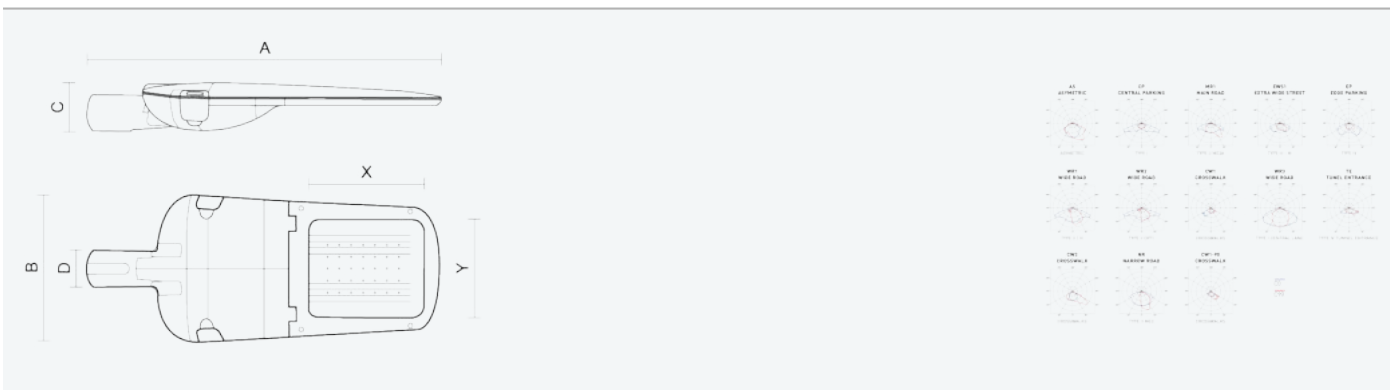

- Stupeň ochrany: IP66
- Okolní teplota: -25–35 °C
- Pevnost v nárazu: IK10
- Životnost: 100000 hodin
- Účinnost svítidla: 148 lm/W
- Index podání barev CRI: 70-79, 3000–3000 K
- Tolerance chromatičnosti (MacAdam): SDCM4
- Kabelové vývodky: šroubovací PG9
- Třída ochrany: I
- Účinník: 0,96
- Třída energetické účinnosti světelného zdroje: D

- Základna: slitina hliníku šedé barvy (RAL 7021)
- Difuzor: tepelně tvrzené bezpečnostní sklo
- Připojení: šroubová třípólová s odpojovačem pro průřez vodičů max. 4 mm²
- Svítidlo odolávající prachu, vlhkosti a tryskající vodě vhodné pro komunikace, obytné zony, parkovací plochy a prostranství
- Svítidlo vhodné pro osvětlení venkovních sportovišť s certifikací BALL-PROFF podle DIN 18032-3
- Katalogově široká varianta volitelného optického systému svítidla pro různé aplikace
- Elektronický driver ON/OFF (AC, DC na vyžádání)

Kód	Typ	Ta Max.: [°C]	Světelný tok LED zdrojů [lm]	Světelný tok svítidla: [lm]	Spotřeba svítidla: [W]	Účinnost svítidla: [lm/W]	Hmotnost netto: [kg]	A [mm]	B [mm]	C [mm]
104641	EVELUX L 96/550/730 AS	35	27880	23980	161,5	148	10	870	345	127