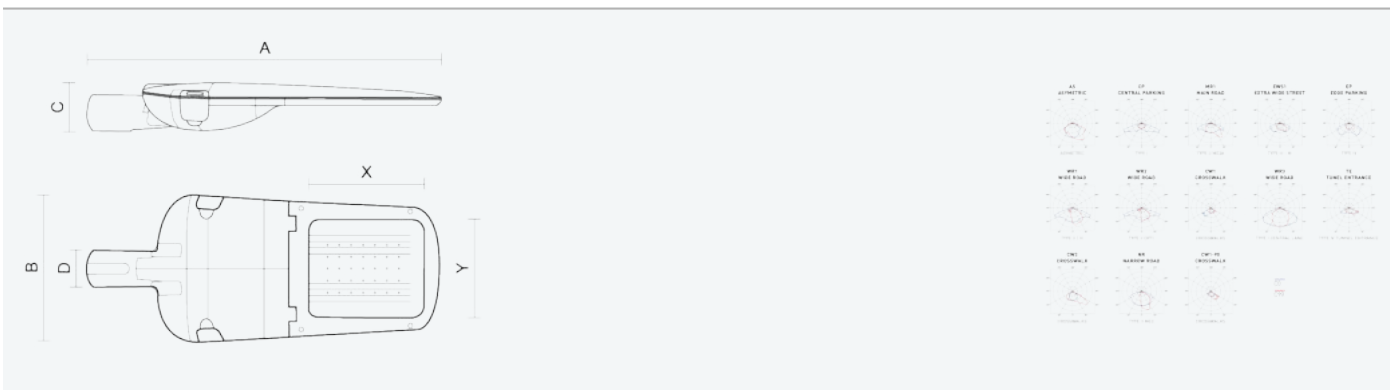

- Stupeň ochrany: IP66
- Okolní teplota: -25–40 °C
- Pevnost v nárazu: IK10
- Životnost: 100000 hodin
- Účinnost svítidla: 153 lm/W
- Index podání barev CRI: 70-79, 3000–3000 K
- Tolerance chromatičnosti (MacAdam): SDCM4
- Kabelové vývodky: šroubovací PG9
- Třída ochrany: I
- Účinník: 0,94
- Třída energetické účinnosti světelného zdroje: D

- Základna: slitina hliníku šedé barvy (RAL 7021)
- Difuzor: tepelně tvrzené bezpečnostní sklo
- Připojení: šroubová třípólová s odpojovačem pro průřez vodičů max. 4 mm²
- Svítidlo odolávající prachu, vlhkosti a tryskající vodě vhodné pro komunikace, obytné zony, parkovací plochy a prostranství
- Svítidlo vhodné pro osvětlení venkovních sportovišť s certifikací BALL-PROFF podle DIN 18032-3
- Katalogově široká varianta volitelného optického systému svítidla pro různé aplikace
- Elektronický driver ON/OFF (AC, DC na vyžádání)

Kód	Typ	Ta Max.: [°C]	Světelný tok LED zdrojů [lm]	Světelný tok svítidla: [lm]	Spotřeba svítidla: [W]	Účinnost svítidla: [lm/W]	Hmotnost netto: [kg]	A [mm]	B [mm]	C [mm]
104609	EVELUX L 96/450/730 AS	40	23160	19920	130,6	153	10	870	345	127