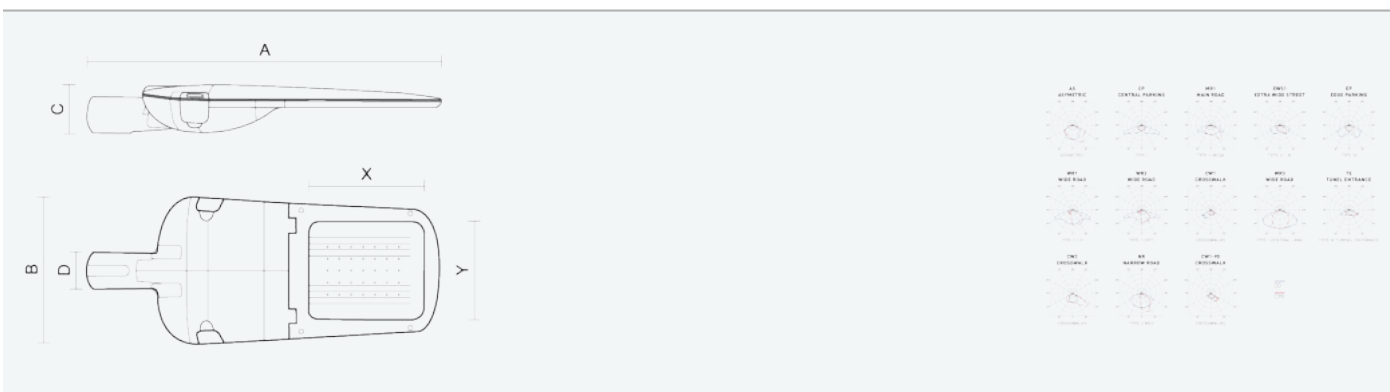

- Stupeň ochrany: IP66
- Okolní teplota: -25–45 °C
- Pevnost v nárazu: IK10
- Životnost: 100000 hodin
- Účinnost svítidla: 153 lm/W
- Index podání barev CRI: 70-79, 3000–3000 K
- Tolerance chromatičnosti (MacAdam): SDCM4
- Kabelové vývodky: šroubovací PG9
- Třída ochrany: I
- Účinník: 0,91
- Třída energetické účinnosti světelného zdroje: D

- Základna: slitina hliníku šedé barvy (RAL 7021)
- Difuzor: tepelně tvrzené bezpečnostní sklo
- Připojení: šroubová třípólová s odpojovačem pro průřez vodičů max. 4 mm²
- Svítidlo odolávající prachu, vlhkosti a tryskající vodě vhodné pro komunikace, obytné zony, parkovací plochy a prostranství
- Svítidlo vhodné pro osvětlení venkovních sportovišť s certifikací BALL-PROFF podle DIN 18032-3
- Katalogově široká varianta volitelného optického systému svítidla pro různé aplikace
- Elektronický driver ON/OFF (AC, DC na vyžádání)

Kód	Typ	Ta Max.: [°C]	Světelný tok LED zdrojů [lm]	Světelný tok svítidla: [lm]	Spotřeba svítidla: [W]	Účinnost svítidla: [lm/W]	Hmotnost netto: [kg]	A [mm]	B [mm]	C [mm]
104577	EVELUX L 96/310/730 AS	45	16140	13880	90,6	153	10	870	345	127