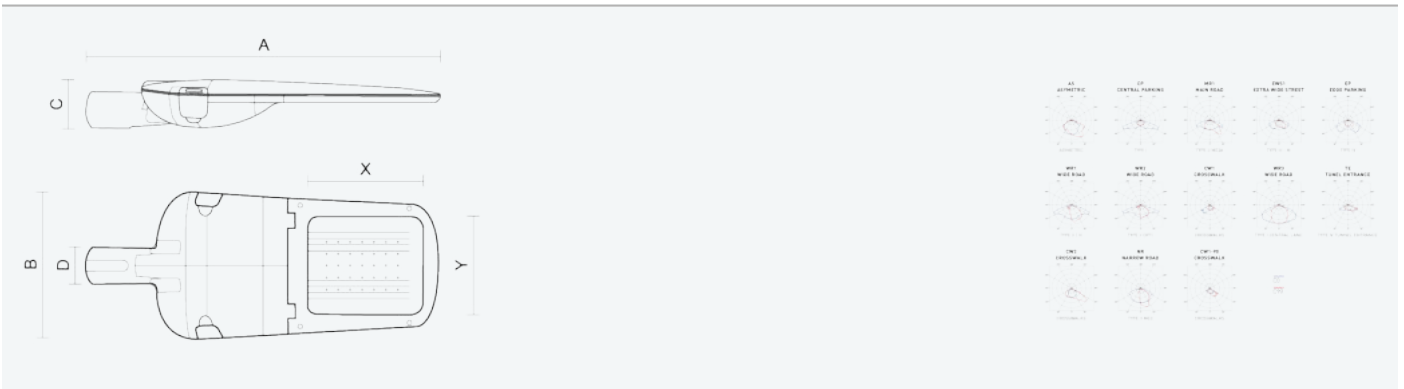

- Stupeň ochrany: IP66
- Okolní teplota: -25–45 °C
- Pevnost v nárazu: IK10
- Životnost: 100000 hodin
- Účinnost svítidla: 153 lm/W
- Index podání barev CRI: 70-79, 3000–3000 K
- Tolerance chromatičnosti (MacAdam): SDCM4
- Kabelové vývodky: šroubovací PG9
- Třída ochrany: I
- Účinník: 0,92
- Třída energetické účinnosti světelného zdroje: D

- Základna: slitina hliníku šedé barvy (RAL 7021)
- Difuzor: tepelně tvrzené bezpečnostní sklo
- Připojení: šroubová třípólová s odpojovačem pro průřez vodičů max. 4 mm<sup>2</sup>
- Svítidlo odolávající prachu, vlhkosti a tryskající vodě vhodné pro komunikace, obytné zony, parkovací plochy a prostranství
- Svítidlo vhodné pro osvětlení venkovních sportovišť s certifikací BALL-PROFF podle DIN 18032-3
- Katalogově široká varianta volitelného optického systému svítidla pro různé aplikace
- Elektronický driver ON/OFF (AC, DC na vyžádání)

Kód	Typ	Ta Max.: [°C]	Světelný tok LED zdrojů [lm]	Světelný tok svítidla: [lm]	Spotřeba svítidla: [W]	Účinnost svítidla: [lm/W]	Hmotnost netto: [kg]	A [mm]	B [mm]	C [mm]
104705	EVELUX M 48/310/730 AS	45	8070	6940	45,3	153	7,2	720	310	100