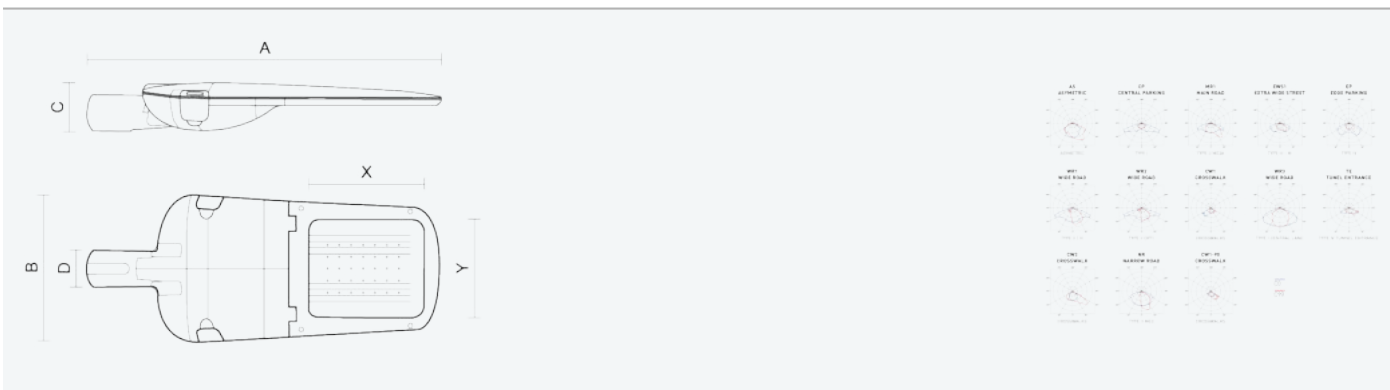

- Stupeň ochrany: IP66
- Okolní teplota: -25–45 °C
- Pevnost v nárazu: IK10
- Životnost: 100000 hodin
- Účinnost svítidla: 148 lm/W
- Index podání barev CRI: 70-79, 3000–3000 K
- Tolerance chromatičnosti (MacAdam): SDCM4
- Kabelové vývodky: šroubovací PG9
- Třída ochrany: I
- Účinník: 0,92
- Třída energetické účinnosti světelného zdroje: D

- Základna: slitina hliníku šedé barvy (RAL 7021)
- Difuzor: tepelně tvrzené bezpečnostní sklo
- Připojení: šroubová třípólová s odpojovačem pro průřez vodičů max. 4 mm²
- Svítidlo odolávající prachu, vlhkosti a tryskající vodě vhodné pro komunikace, obytné zony, parkovací plochy a prostranství
- Svítidlo vhodné pro osvětlení venkovních sportovišť s certifikací BALL-PROFF podle DIN 18032-3
- Katalogově široká varianta volitelného optického systému svítidla pro různé aplikace
- Elektronický driver ON/OFF (AC, DC na vyžádání)

Kód	Typ	Ta Max.: [°C]	Světelný tok LED zdrojů [lm]	Světelný tok svítidla: [lm]	Spotřeba svítidla: [W]	Účinnost svítidla: [lm/W]	Hmotnost netto: [kg]	A [mm]	B [mm]	C [mm]
104673	EVELUX M 32/310/730 AS	45	5420	4660	31,4	148	7,2	720	310	100