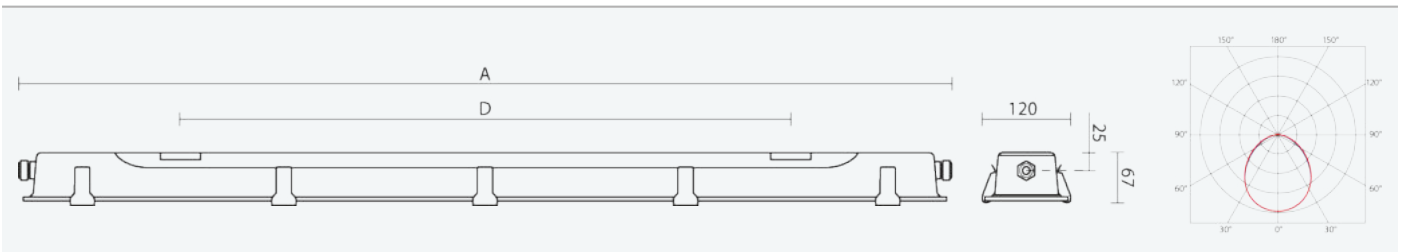

- Stupeň ochrany: IP65
- Okolní teplota: -25–40 °C
- Pevnost v nárazu: IK10
- Životnost: 50000 hodin
- Účinnost svítidla: 140 lm/W
- Kabelové vývody: PG 13,5 mosaz s povrchovou úpravou
- Třída ochrany: I
- Maximální počet svítidel na jistič B16: 30
- Maximální počet svítidel na jistič C16: 51
- Účinník: 0,95
- Třída energetické účinnosti světelného zdroje: D

- Základna: nerezový plech, nárazuvzdorná, chemicky odolná
- Difuzor: satínované tepelně tvrzené bezpečnostní sklo
- Reflektor: ocelový plech bílé barvy (RAL 9003)
- Klipy: nerez
- Těsnění: silikonové, na základně svítidla
- Připojení: bezšroubová pětipólová svorkovnice
- Svítidlo s vysokou odolností do prostředí s nebezpečím výbuchu plynů, prachů a hořlavých par (viz návod a certifikát)
- Základna je z austenitické nerezové oceli 1.4301 / AISI 304, která má vysokou odolnost proti korozi.
- Tepelně tvrzené bezpečnostní sklo s tříštivostí podle normy ČSN EN 12150-1
- Digitálně stmívatelný DALI driver (AC/DC)

Kód	Typ	Ta Max.: [°C]	Světelný tok LED zdrojů [lm]	Světelný tok svítidla: [lm]	Spotřeba svítidla: [W]	Účinnost svítidla: [lm/W]	Hmotnost netto: [kg]	A [mm]	D [mm]
103486	PERUN SLIM Ex 1.4ft 8800/840 DALI	40	10140	8110	57,9	140	4,3	850	850

Uvedené hodnoty spotřeby a světelného toku jsou dle platných standardů v toleranci ± 7,5 %

VLASTNOSTI

CERTIFIKACE

KE STAŽENÍ

103486

PERUN SLIM Ex 1.4ft 8800/840 DALI

8596328034862