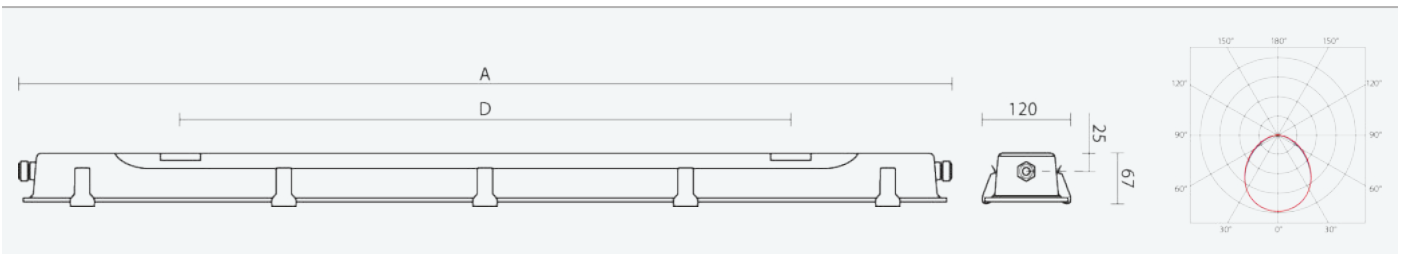

103473

PERUN SLIM Ex 1.4ft 3200/840 3F M3h

8596328034732

- Stupeň ochrany: IP65
- Okolní teplota: 0–35 °C
- Pevnost v nárazu: IK10
- Životnost: 50000 hodin
- Účinnost svítidla: 131 lm/W
- Kabelové vývodky: PG 13,5 mosaz s povrchovou úpravou
- Třída ochrany: I
- Maximální počet svítidel na jistič B16: 30
- Maximální počet svítidel na jistič C16: 51
- Účinník: 0,95
- Třída energetické účinnosti světelného zdroje: D

- Základna: nerezový plech, nárazuvzdorná, chemicky odolná
- Difuzor: satinované tepelně tvrzené bezpečnostní sklo
- Reflektor: ocelový plech bílé barvy (RAL 9003)
- Klipy: nerez
- Těsnění: silikonové, na základně svítidla
- Připojení: bezšroubová pětipólová svorkovnice, 5-žilová propojovací kabeláž pro průběžnou montáž (průřez 1,5mm², na vyžádání i 2,5mm²)
- Svítidlo s vysokou odolností do prostředí s nebezpečím výbuchu plynů, prachů a hořlavých par (viz návod a certifikát)
- Základna je z austenitické nerezové oceli 1.4301 / AISI 304, která má vysokou odolnost proti korozi.
- Tepelně tvrzené bezpečnostní sklo s třištivostí podle normy ČSN EN 12150-1
- Elektronický driver ON/OFF (AC, DC na vyžádání), nouzový záložní zdroj s operačním časem 3 hod.
- Nouzový záložní zdroj pro trvalé i nouzové osvětlení zapojený na L3

Kód	Typ	Ta Max.: [°C]	Světelný tok LED zdrojů [lm]	Světelný tok svítidla: [lm]	Spotřeba svítidla: [W]	Účinnost svítidla: [lm/W]	Hmotnost netto: [kg]	A [mm]	D [mm]
103473	PERUN SLIM Ex 1.4ft 3200/840 3F M3h	35	3620	2900	22,2	131	4,8	850	850

Uvedené hodnoty spotřeby a světelného toku jsou dle platných standardů v toleranci ± 7,5 %

VLASTNOSTI

CERTIFIKACE

KE STAŽENÍ

103473

PERUN SLIM Ex 1.4ft 3200/840 3F M3h

8596328034732